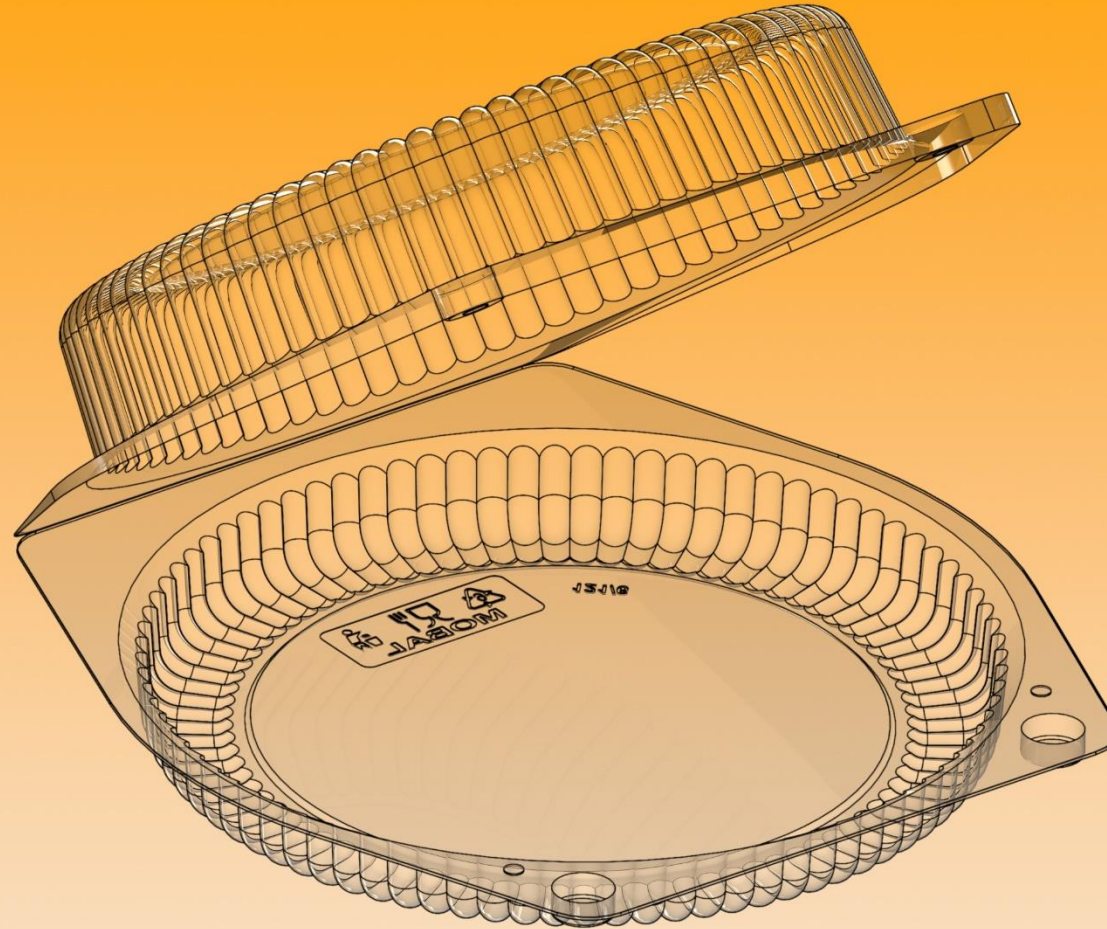

121/6

A	B	C	D	E	F	G
178 X 175	ø160	ø155	ø150	20	25	45
Materiál/tloušťka			Kusů/kartón	Váha 1ks (± 10%)		
OPS/0,25			360	14,30 g		
Poznámka:						