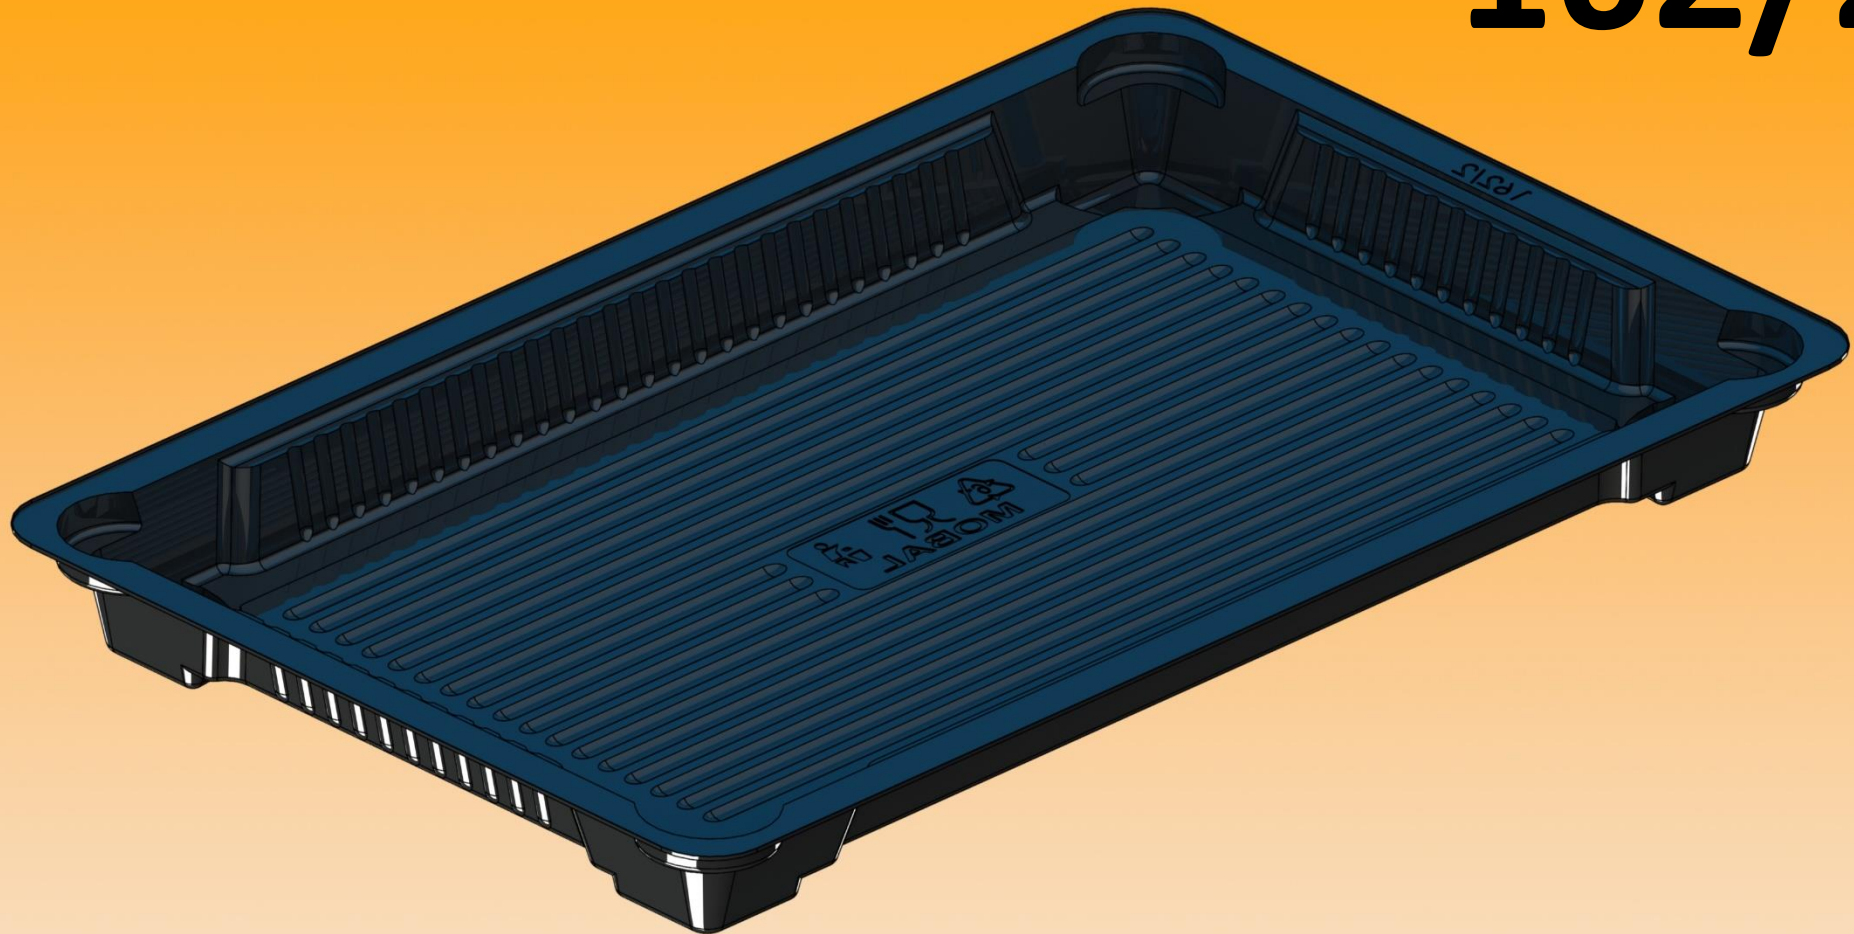

162/2

	A	B	C	D	E	F	G
	222	198	186				
	X	X	X		20		
	138	113	103				
	Materiál/tloušťka			Kusů/kartón		Váha 1ks (± 10%)	
	OPS černá 0,35my			200		10,8 g	
Poznámka: víčko 58/7							