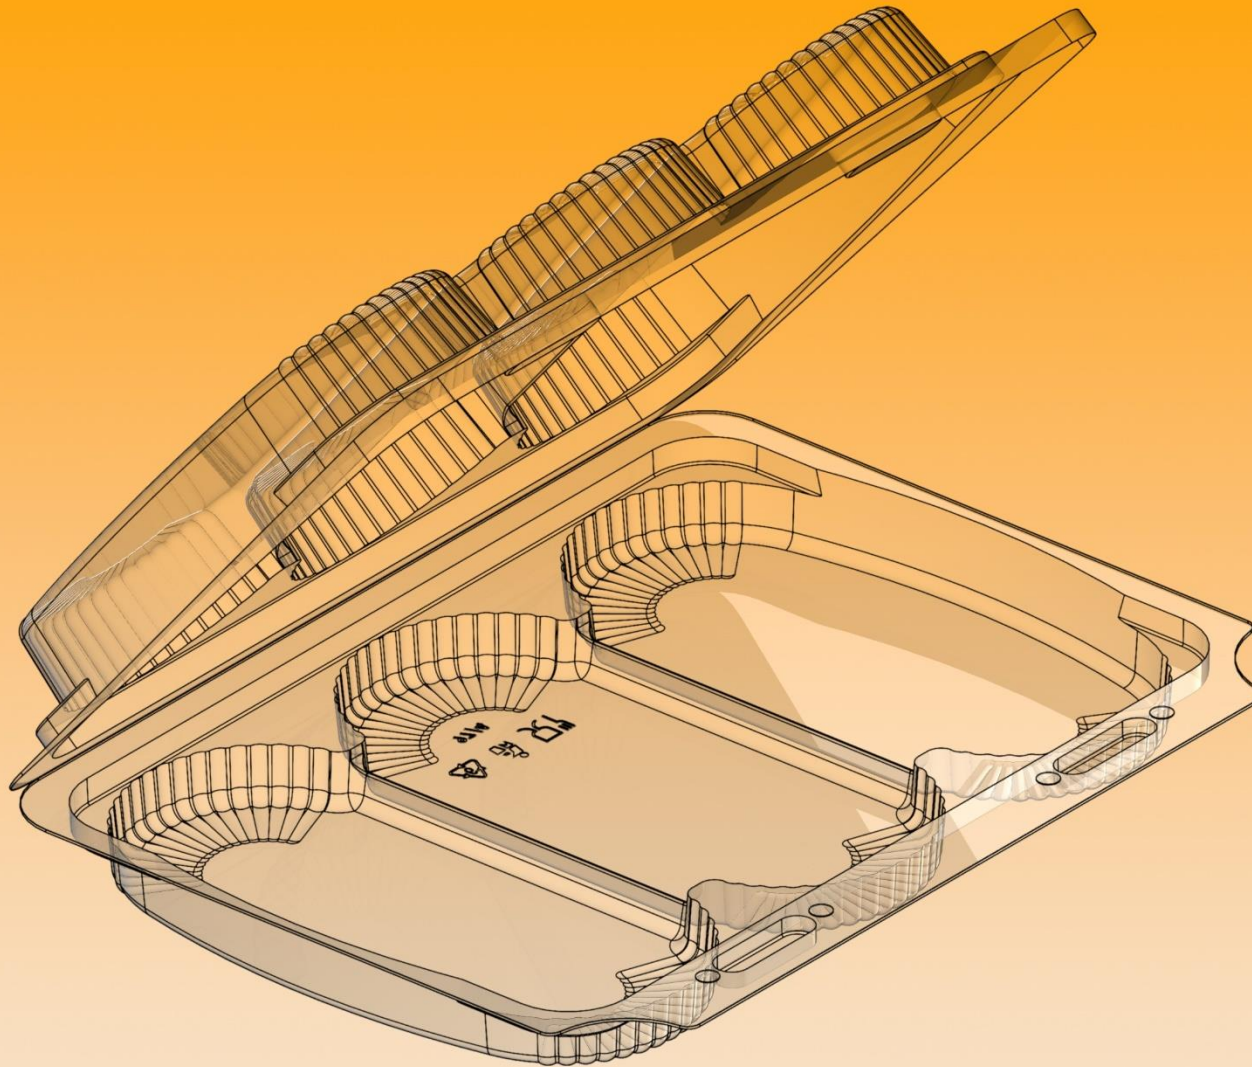

# 97/4

A	B	C	D	E	F	G
220	3x70	3x65	3x65			
X	X	X	X	22	28	50
170	140	135	135			
<b>Materiál/tloušťka</b>			<b>Kusů/kartón</b>		<b>Váha 1ks (± 10%)</b>	
OPS/0,25			250		19,63 g	
<b>Poznámka:</b> 3x zvýšený chlebiček						