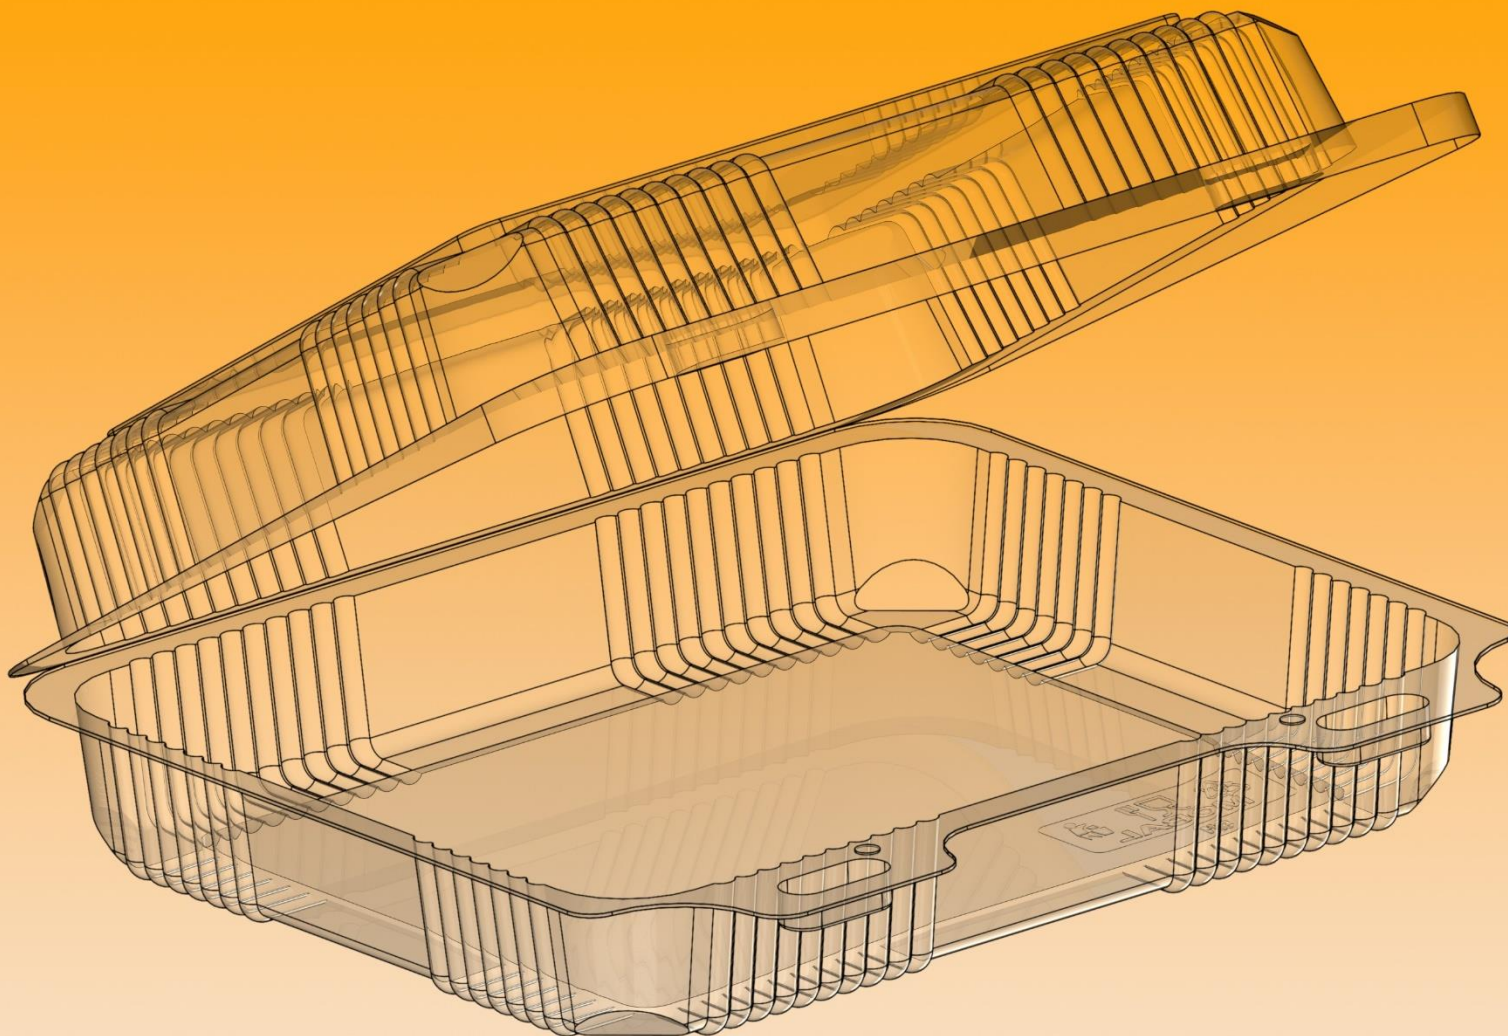

9/1

A	B	C	D	E	F	G
190	173	165	165	X	30	60
X	X	X	X	30	30	60
170	140	135	135			
Materiál/tloušťka			Kusů/kartón		Váha 1ks (± 10%)	
OPS/0,30			300		19,47 g	

Poznámka: