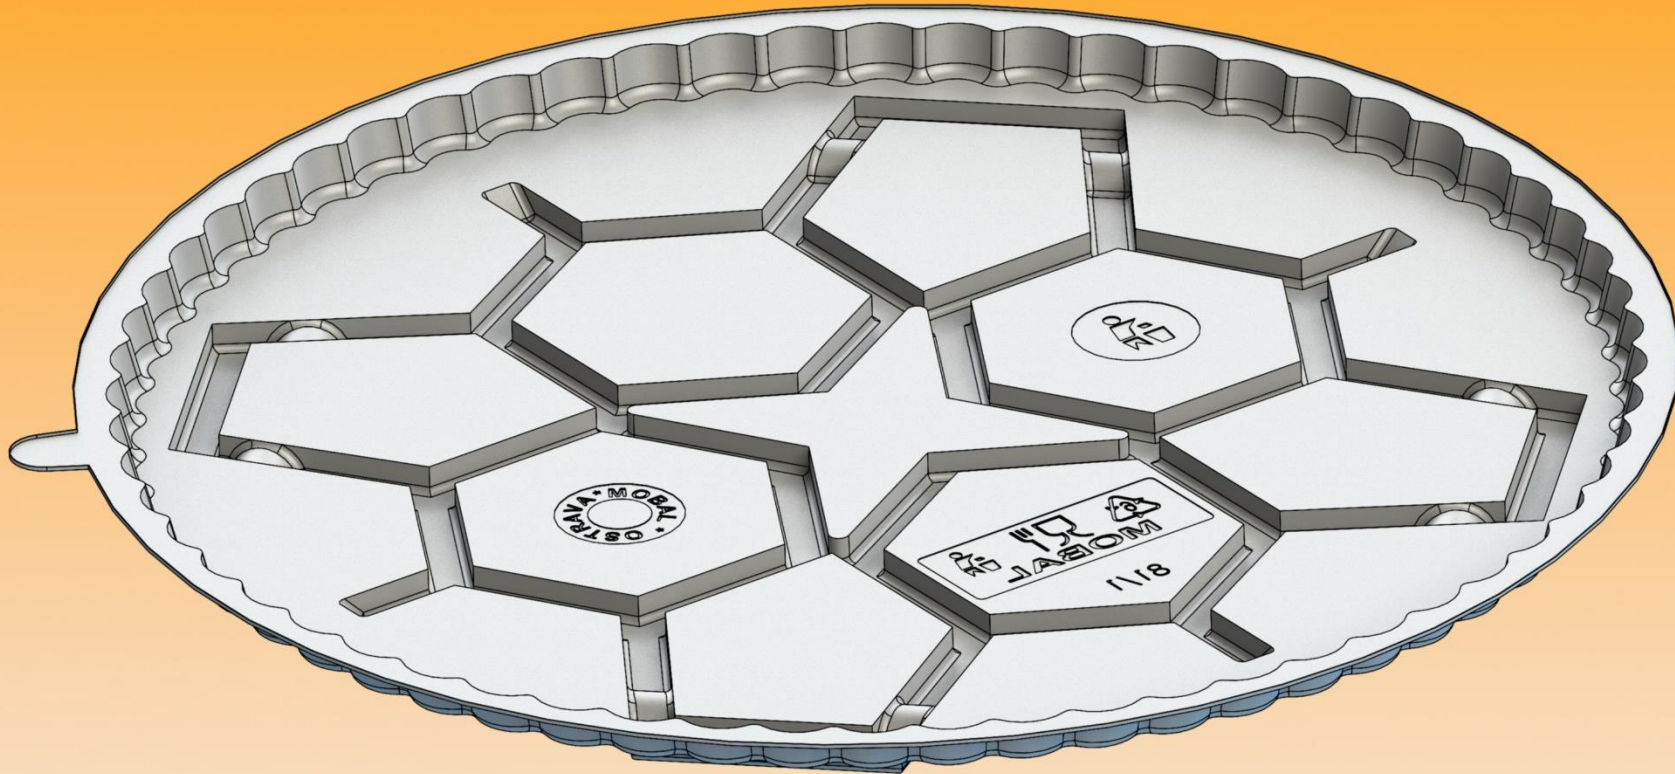

81/1

A	B	C	D	E	F	G
Ø225	Ø205	Ø200		14		
Materiál/tloušťka			Kusů/kartón		Váha 1ks (± 10%)	
OPS/0,40			300		18,63 g	
Poznámka: Spodek pro 81/2						