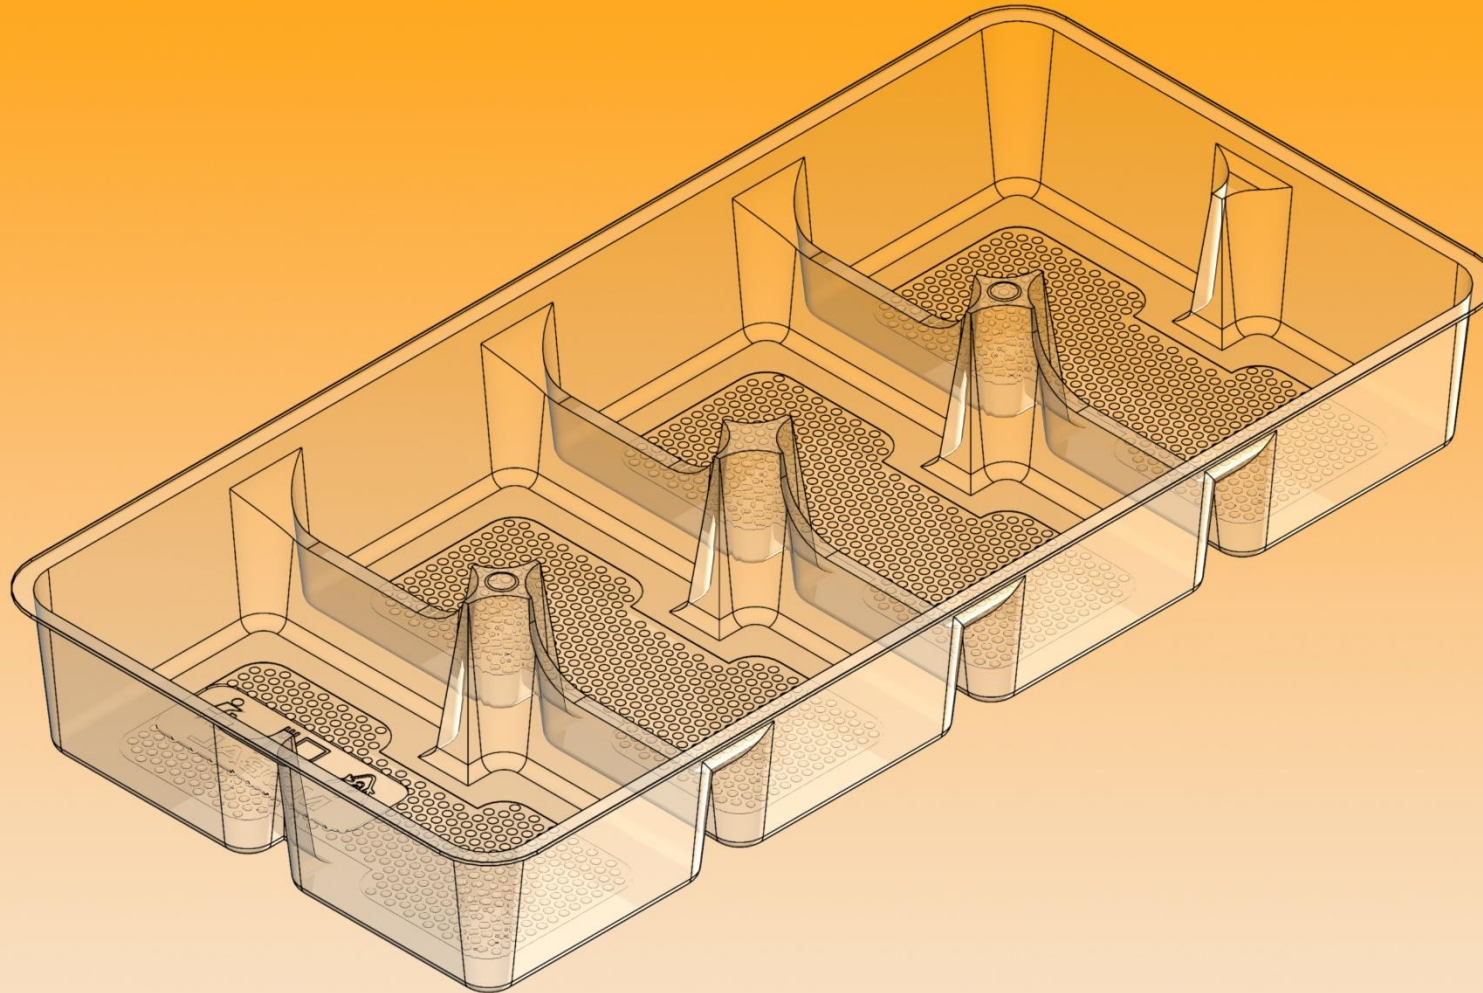

# 80/2

A	B	C	D	E	F	G
215	99	95		30		
X	X	X				
105	4x53	4x50				
<b>Materiál/tloušťka</b>			<b>Kusů/kartón</b>		<b>Váha 1ks (± 10%)</b>	
OPS/0,25			700		6,29 g	

Poznámka: