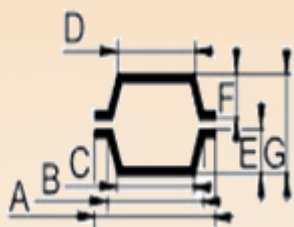

# 80/2

A	B	C	D	E	F	G
215	99	95		30		
X	X	X				
105	4x53	4x50				
<b>Materiál/tloušťka</b>			<b>Kusů/kartón</b>		<b>Váha 1ks (± 10%)</b>	
OPS/0,25			700		6,29 g	

Poznámka: