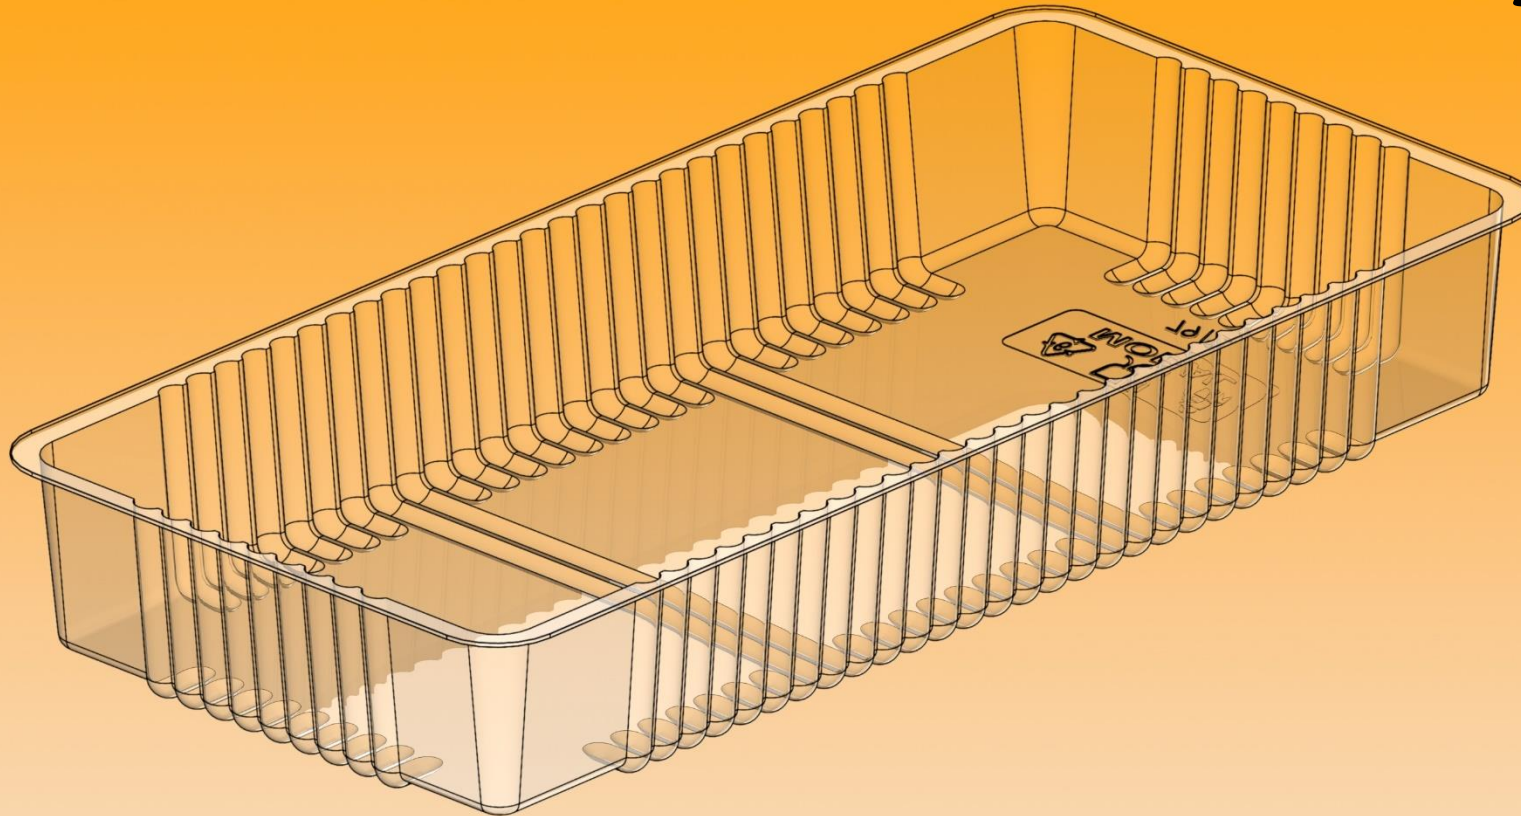

79/2

A	B	C	D	E	F	G
210	200	195		30		
X	X	X				
100	90	85				
Materiál/tloušťka			Kusů/kartón		Váha 1ks (± 10%)	
OPS/0,30			700		6,82 g	
Poznámka:			500 ml			