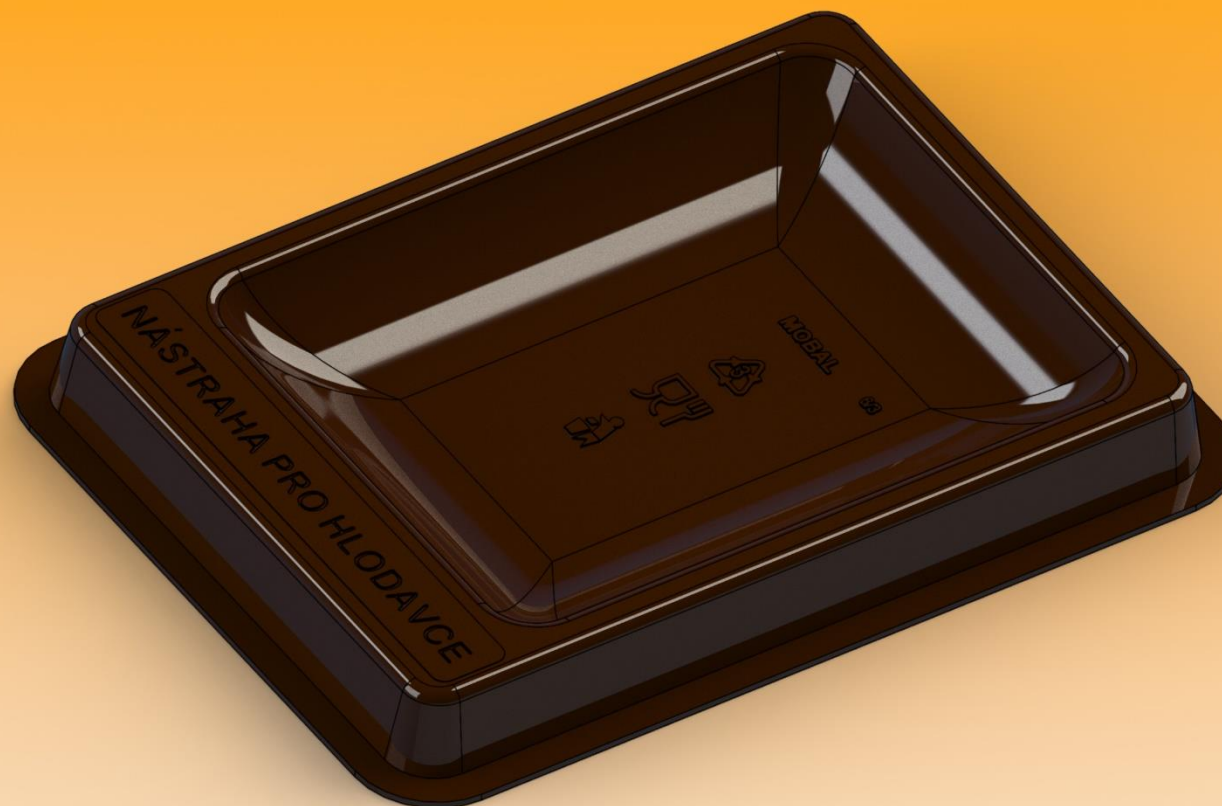

6/3

	A	B	C	D	E	F	G
	150 X 115	105 X 85		135 X 95	X	15	X
	Materiál/tloušťka		Kusů/kartón		Váha 1ks (± 10%)		
	PVC/0,20		2400		5,36 g		
Poznámka:							