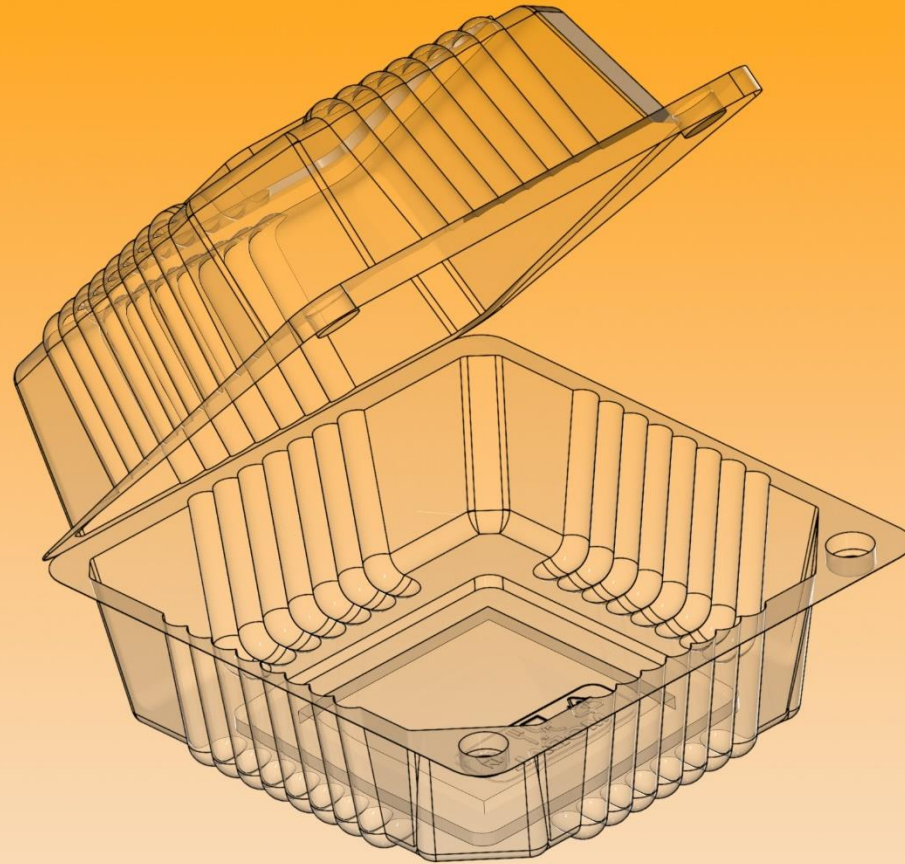

44/2

A	B	C	D	E	F	G
127	112	160	106	X	36	71
X	X	X	X	35		
126	112	106	106			
Materiál/tloušťka			Kusů/kartón	Váha 1ks (± 10%)		
OPS/0,30			540	10,58 g		

Poznámka: