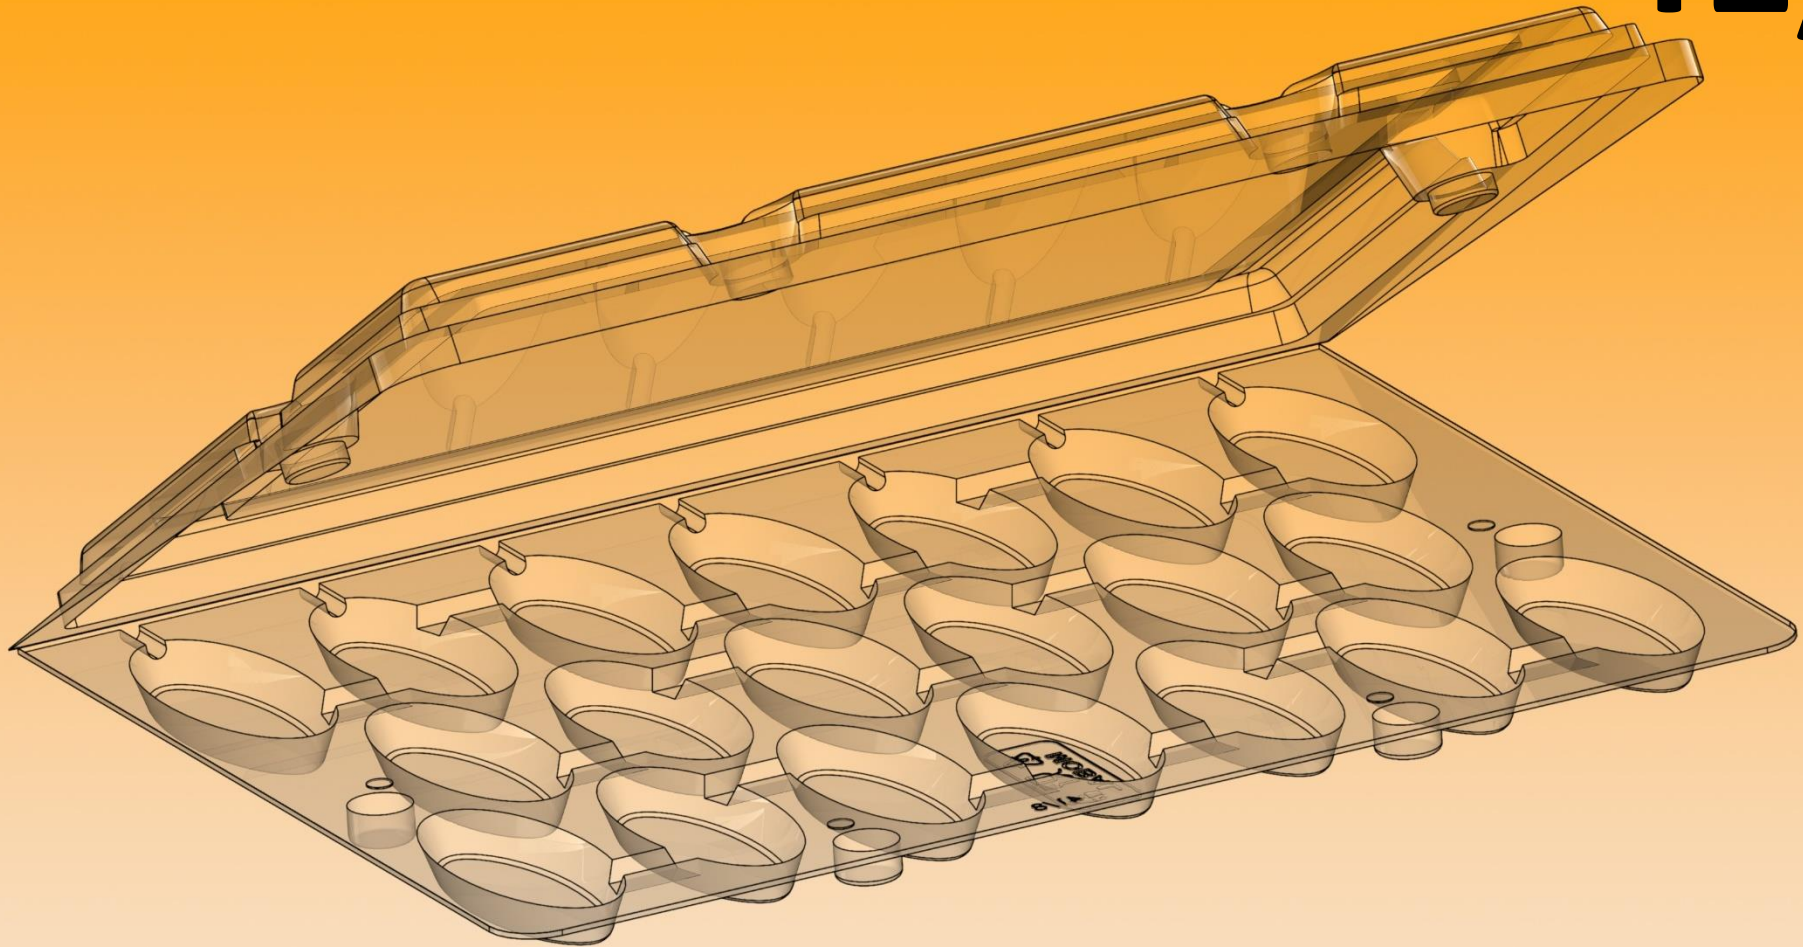

# 41/8

A	B	C	D	E	F	G
275	256	250	250	X	13	22
X	X	X	X	9		
200	183	178	178			
<b>Materiál/tloušťka</b>			<b>Kusů/kartón</b>		<b>Váha 1ks (± 10%)</b>	
OPS/0,25			120		29,24 g	
<b>Poznámka:</b> 20x lodička						