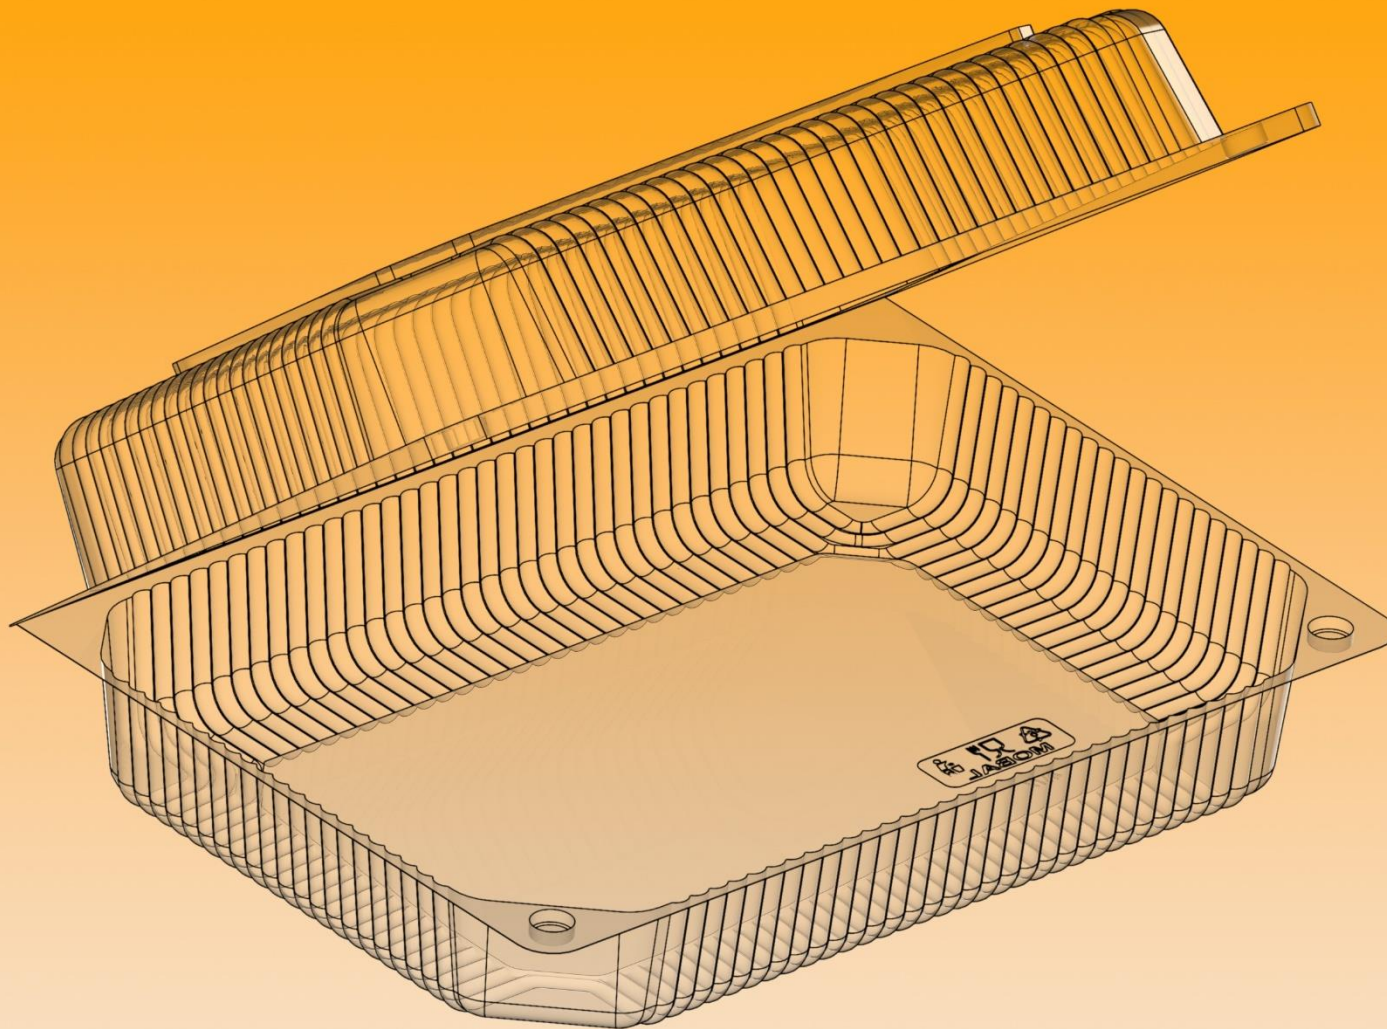

# 41/7

A	B	C	D	E	F	G
275	262	255	255			
X	X	X	X	40	45	85
200	187	180	180			
<b>Materiál/tloušťka</b>			<b>Kusů/kartón</b>	<b>Váha 1ks (± 10%)</b>		
OPS/0,35			120	41,68 g		
<b>Poznámka:</b>		1700 ml				