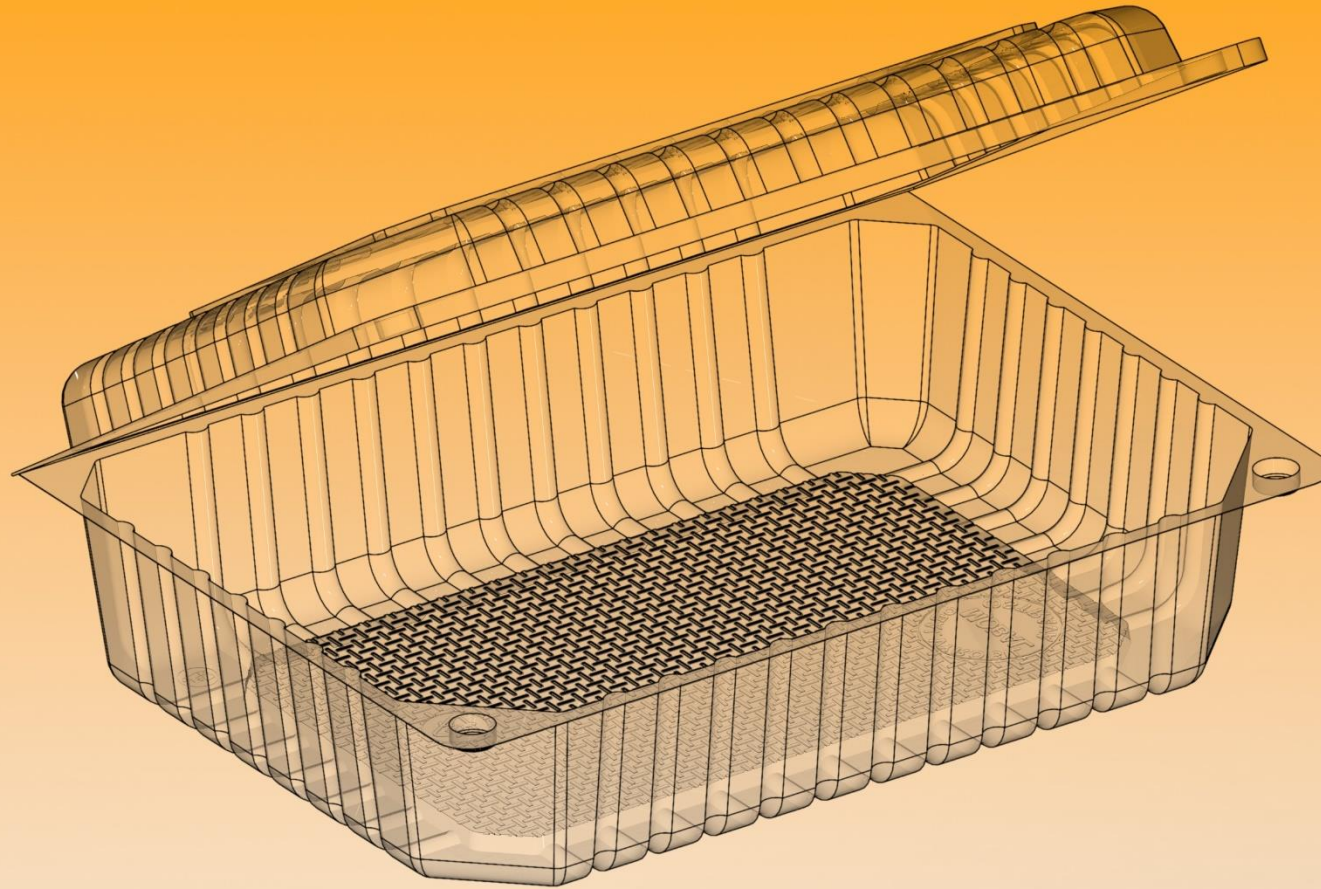

# 41/1

A	B	C	D	E	F	G
275	260	250	260			
X	X	X	X	55	25	80
200	185	175	185			
<b>Materiál/tloušťka</b>			<b>Kusů/kartón</b>	<b>Váha 1ks (± 10%)</b>		
OPS/0,45			120	52,96 g		
<b>Poznámka:</b>		2400 ml				