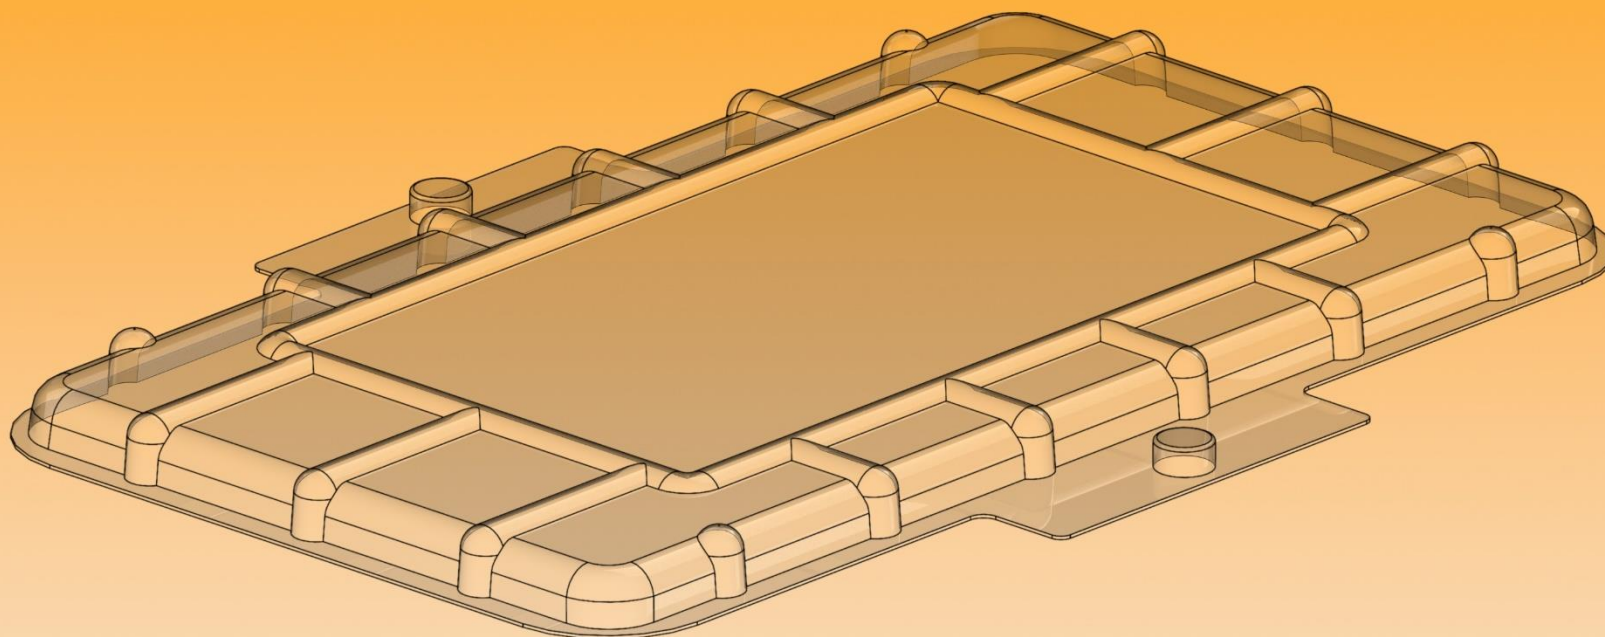

4/2

A	B	C	D	E	F	G
302	245	240				
X	X	X			15	
195	135	120				
Materiál/tloušťka			Kusů/kartón		Váha 1ks (± 10%)	
PET/0,25			100 + 100 1/1		12,35 g	
Poznámka: Víko pro 1/1						