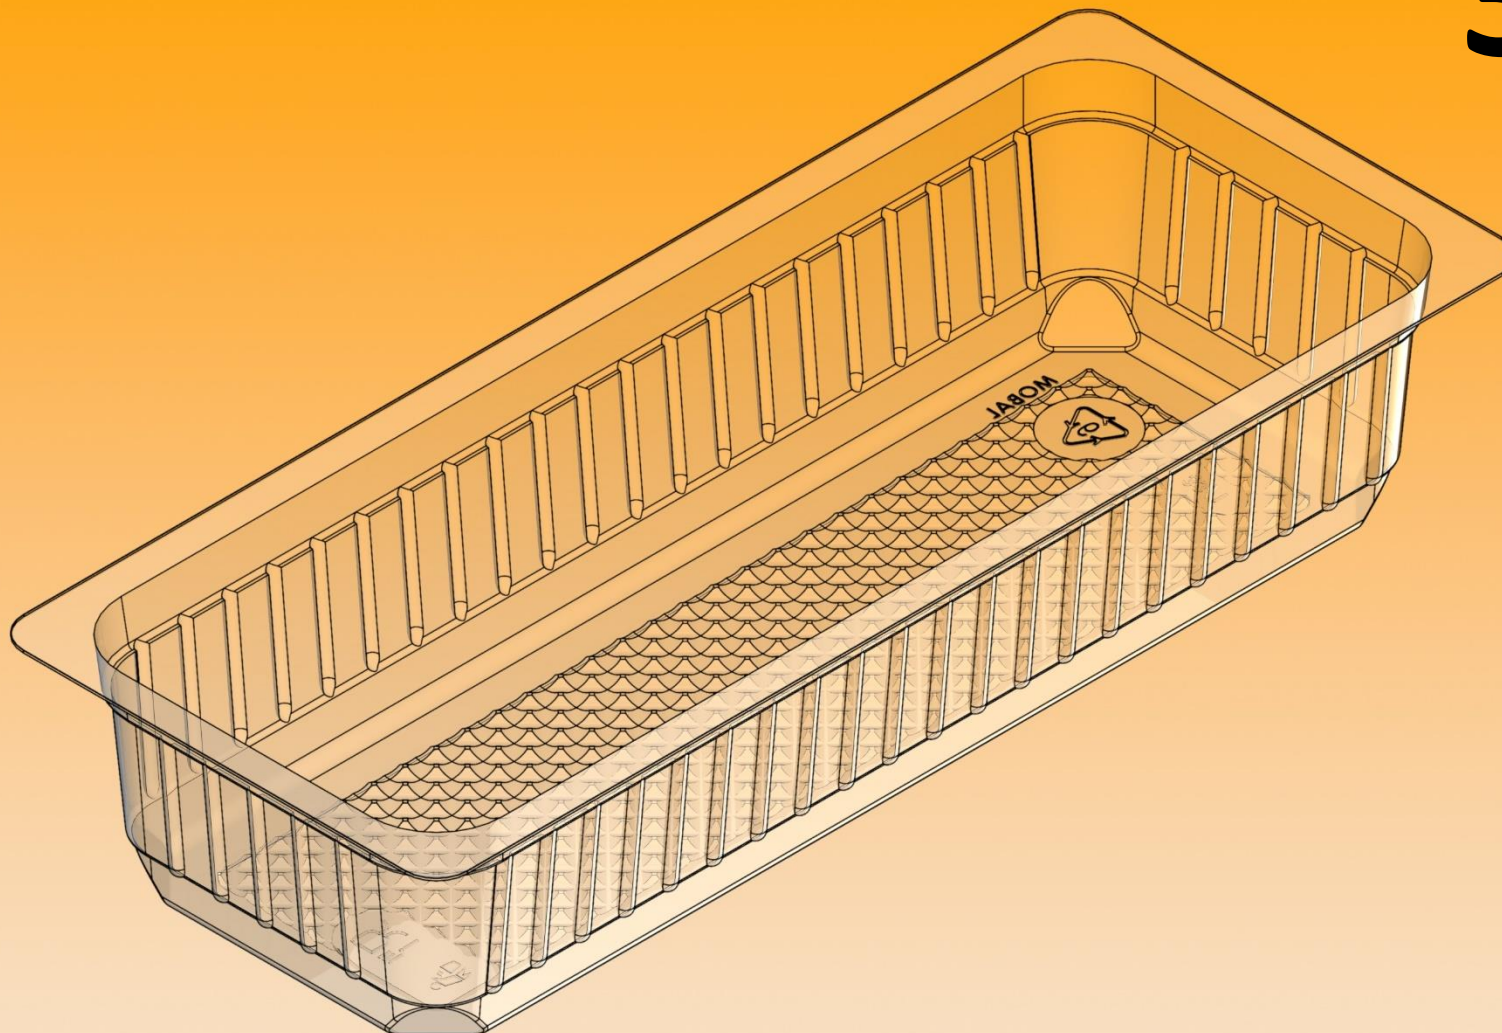

# 33/1

A	B	C	D	E	F	G
250	230	220		50		
X	X	X				
100	80	70				
<b>Materiál/tloušťka</b>			<b>Kusů/kartón</b>	<b>Váha 1ks (± 10%)</b>		
OPS/0,35			700	10,03 g		
<b>Poznámka:</b>			700 ml			