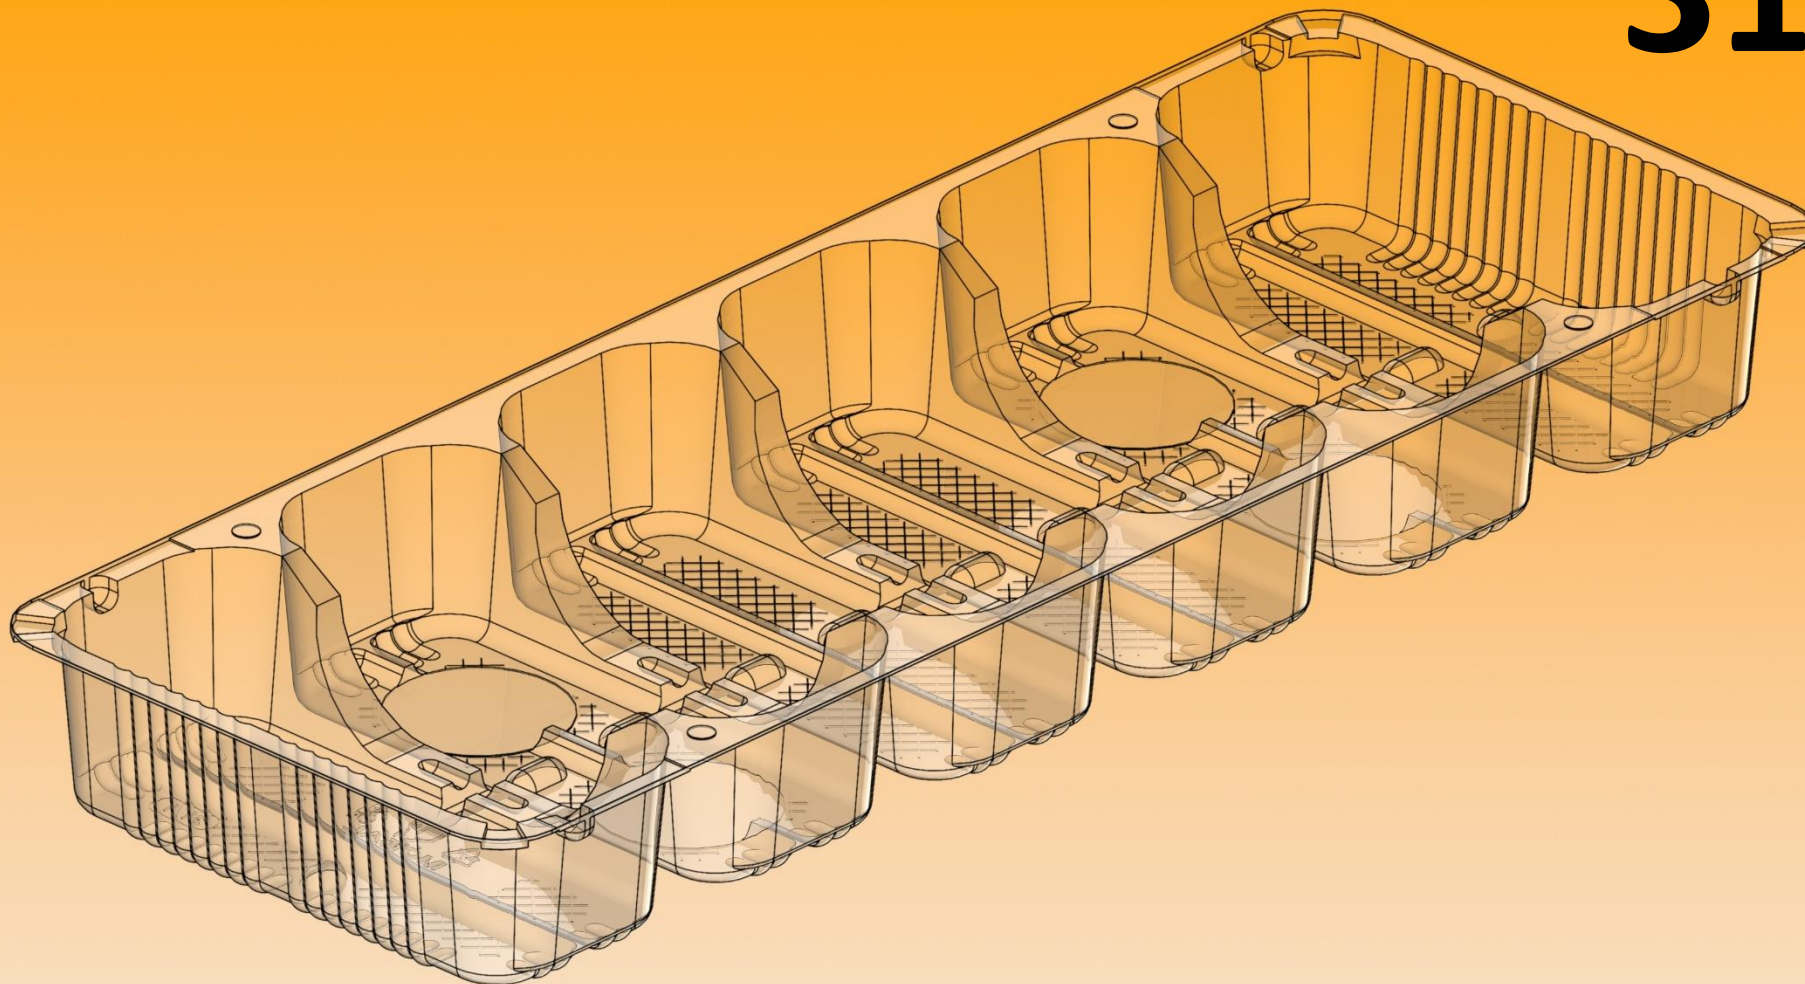

31/1

A	B	C	D	E	F	G
267	6x40	6x35		30		
X	X	X				
100	90	87				
Materiál/tloušťka			Kusů/kartón	Váha 1ks (± 10%)		
OPS/0,25			600	7,30 g		
Poznámka: 6x linecké						