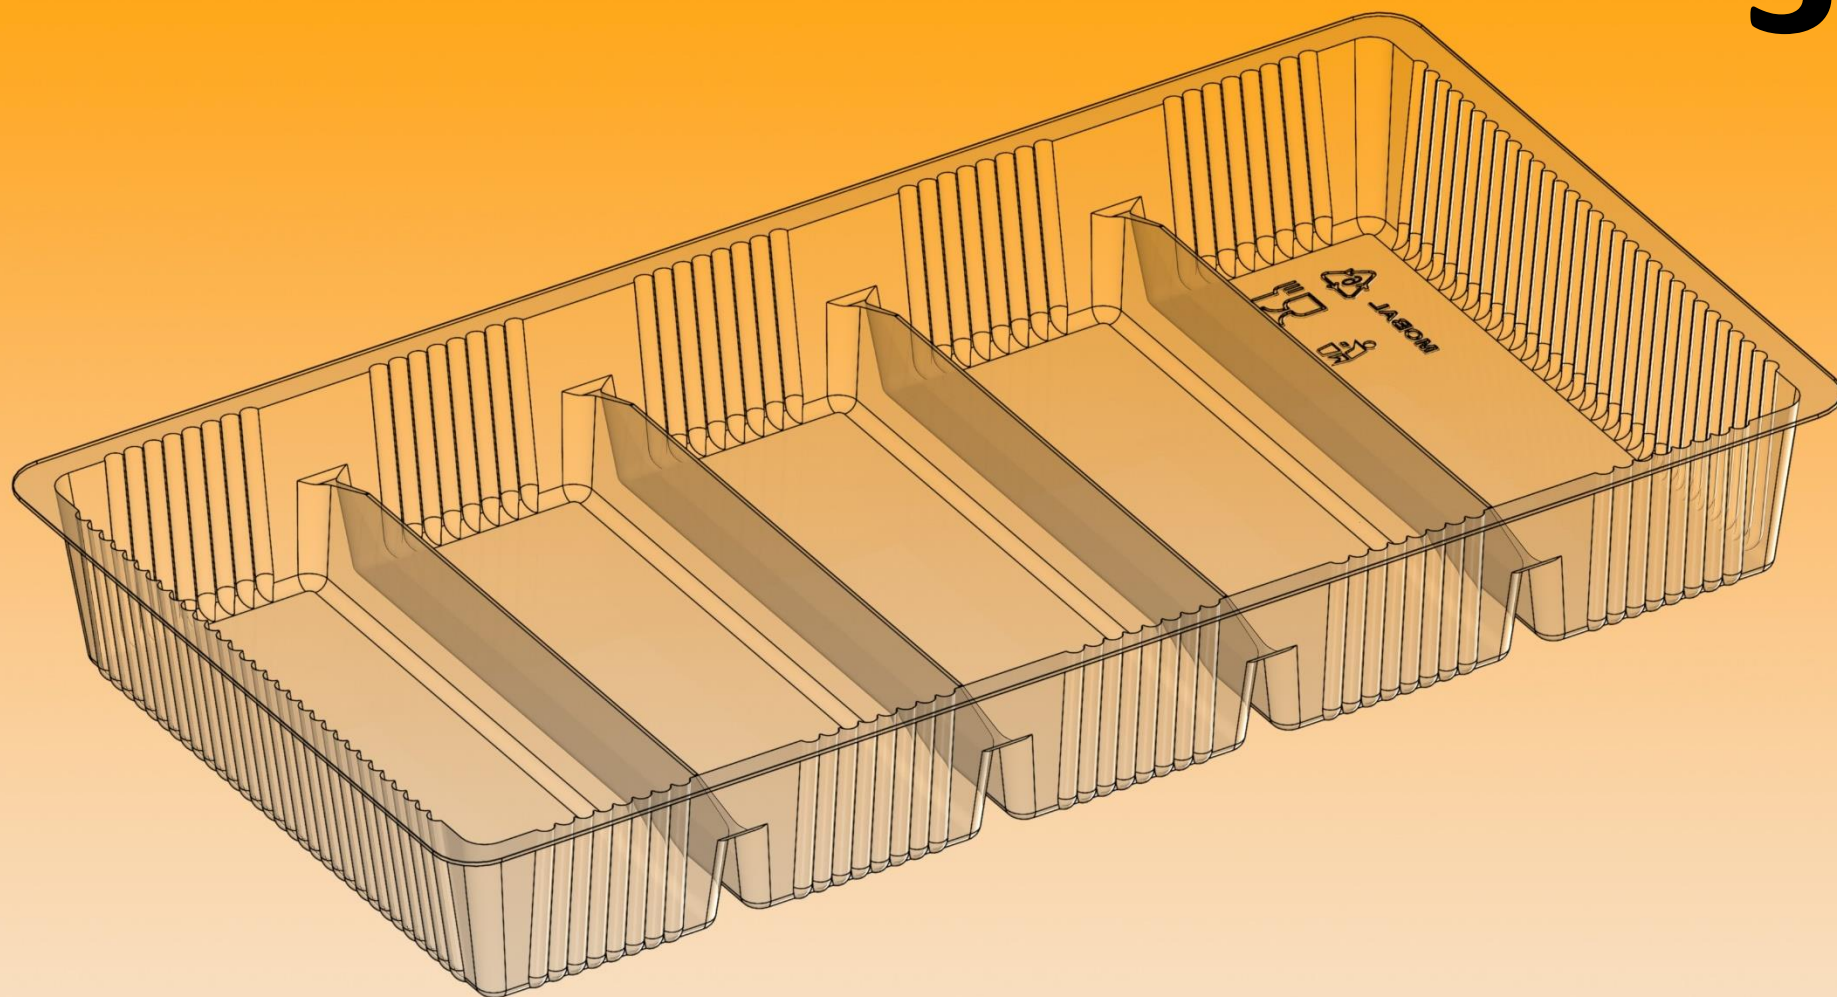

3/2

A	B	C	D	E	F	G
232	5x42	5x40	X	30	X	X
X	X	X	X			
128	115	110				
Materiál/tloušťka			Kusů/kartón		Váha 1ks (± 10%)	
OPS/ 0,35			600		11,09 g	
Poznámka:						