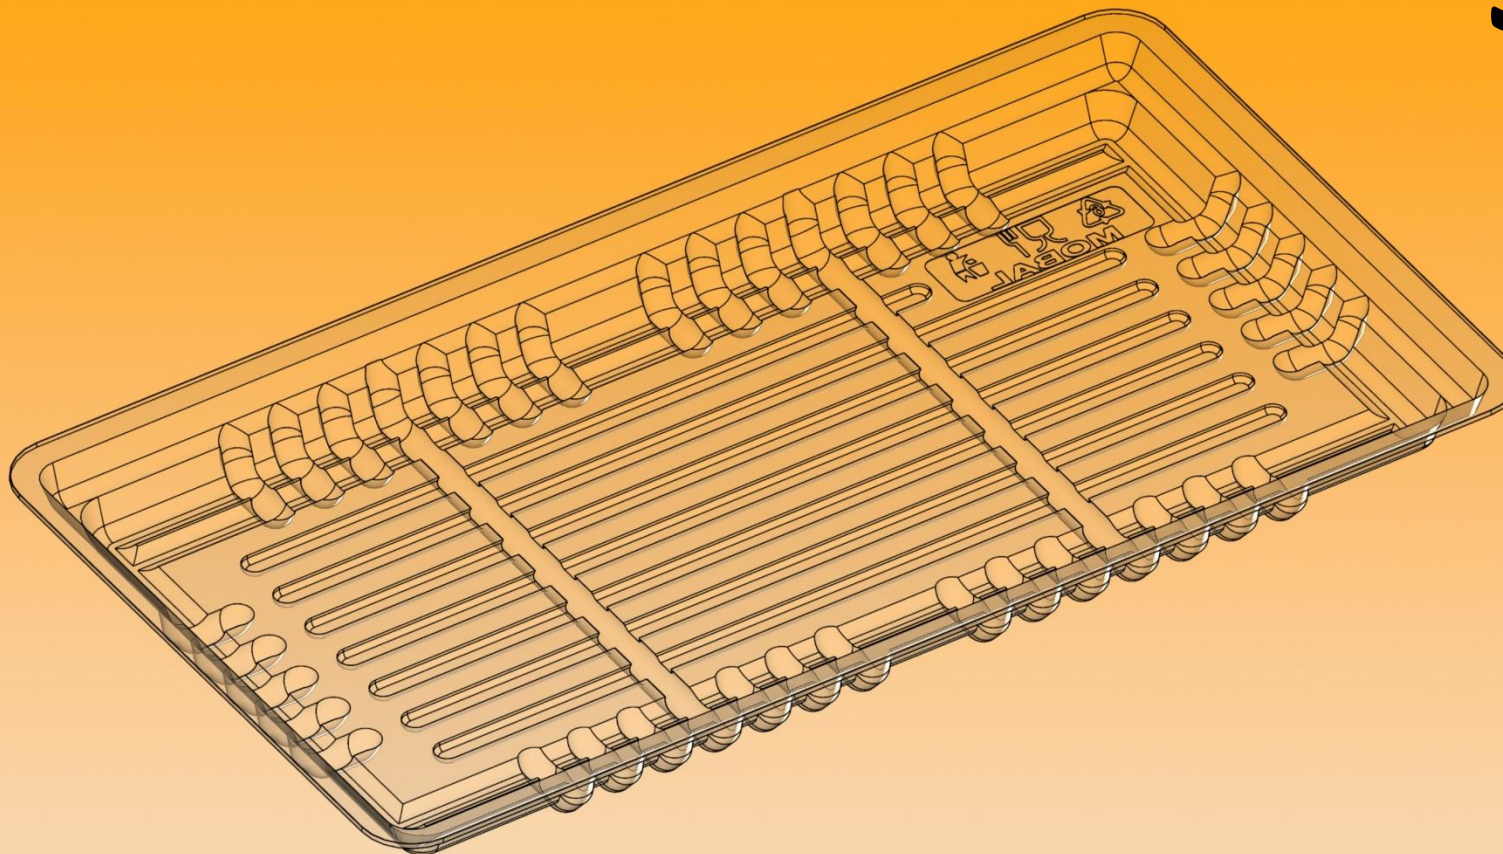

3/10

A	B	C	D	E	F	G
232	220	205		19		
X	X	X				
128	118	100				
Materiál/tloušťka			Kusů/kartón		Váha 1ks (± 10%)	
OPS/0,25			1000		8 g	

Poznámka: