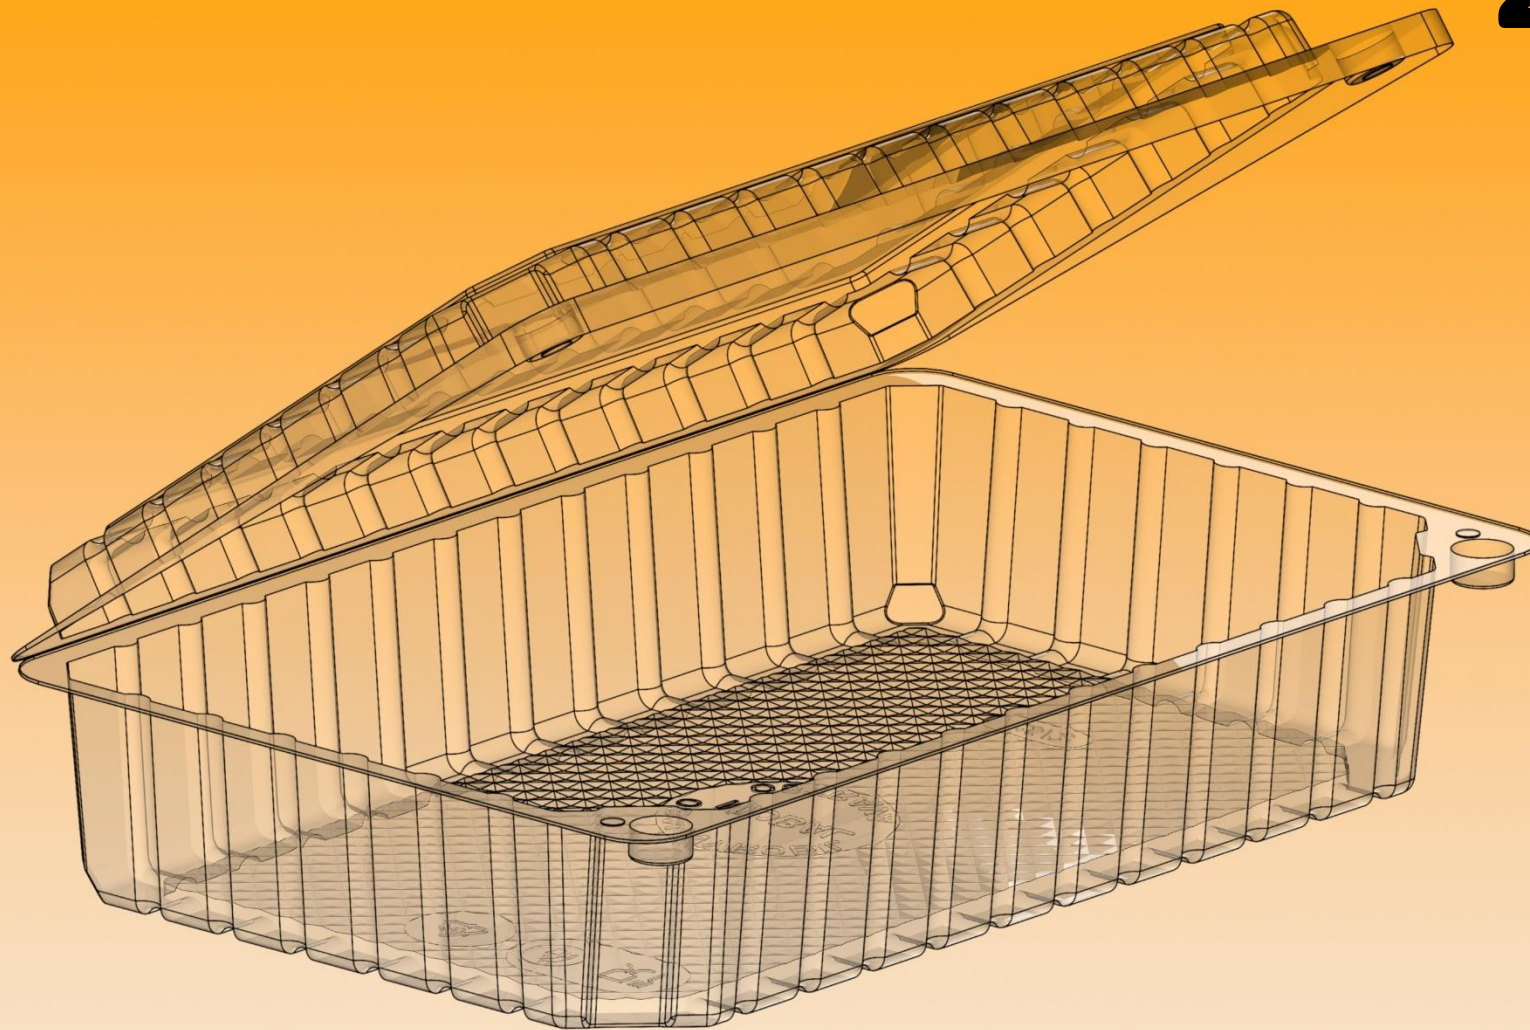

25/2

A	B	C	D	E	F	G
215	203	200	205	X	15	55
X	X	X	X	40		
140	123	120	125			
Materiál/tloušťka			Kusů/kartón	Váha 1ks (± 10%)		
OPS/0,30			200	18,61 g		
Poznámka:			900 ml			