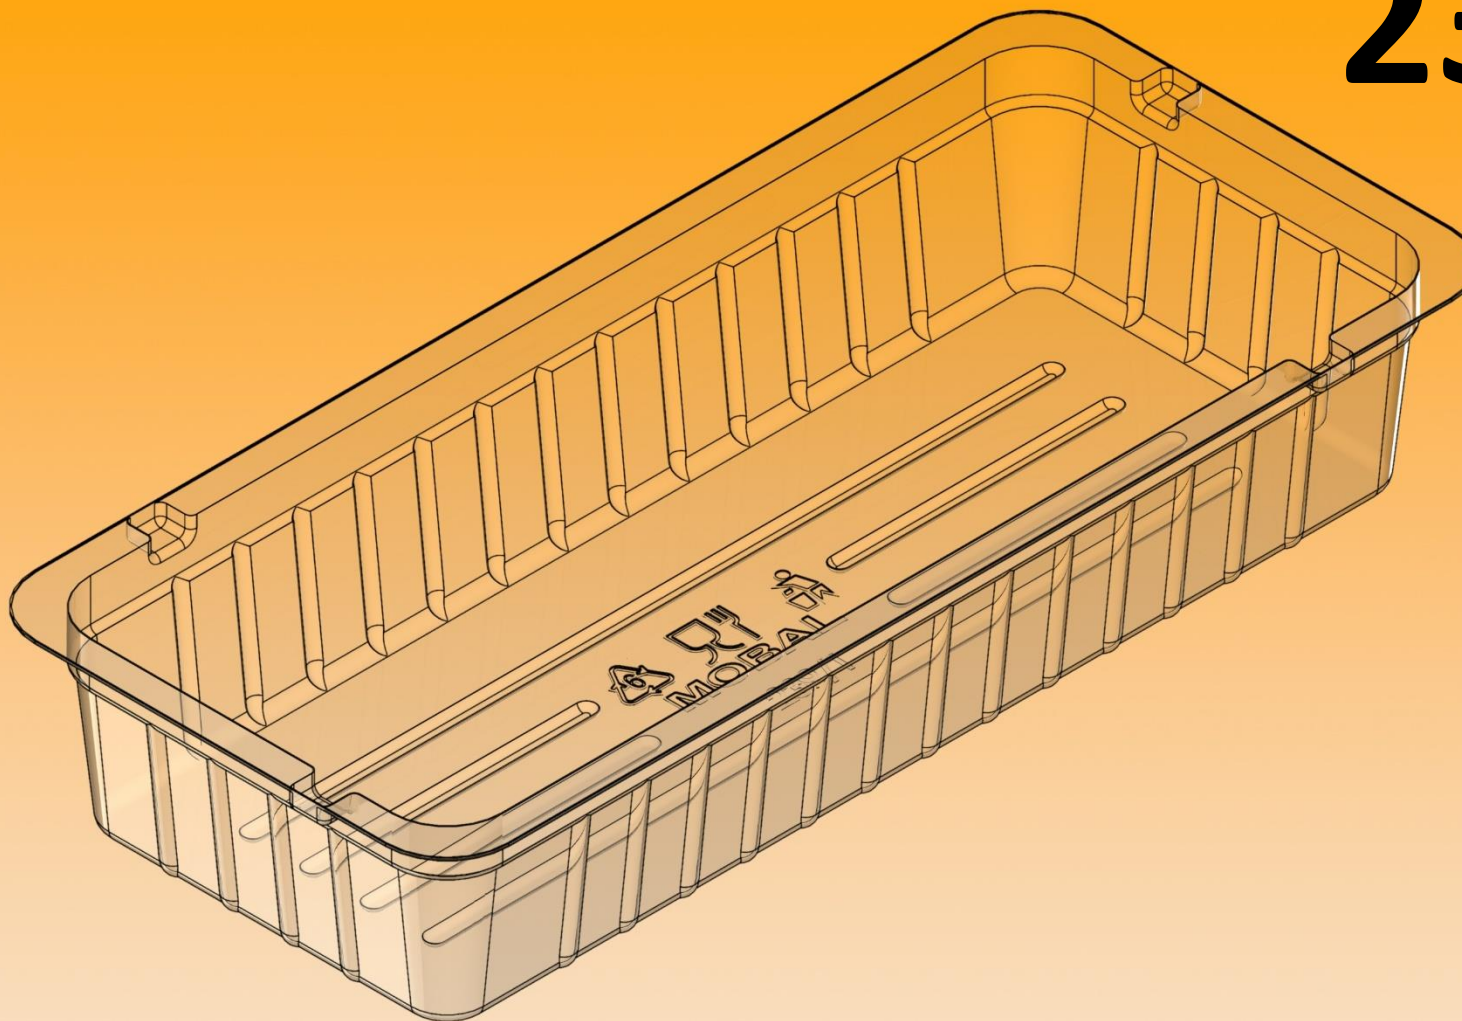

239/1

A	B	C	D	E	F	G
176	166	155				
X	X	X	X	32,91	X	X
79,71	68,92	60,67				
Materiál/tloušťka			Kusů/kartón		Váha 1ks (± 10%)	
OPS/0,30			1 190		4,52 g	
Poznámka: Perník – karamel.sušenky						