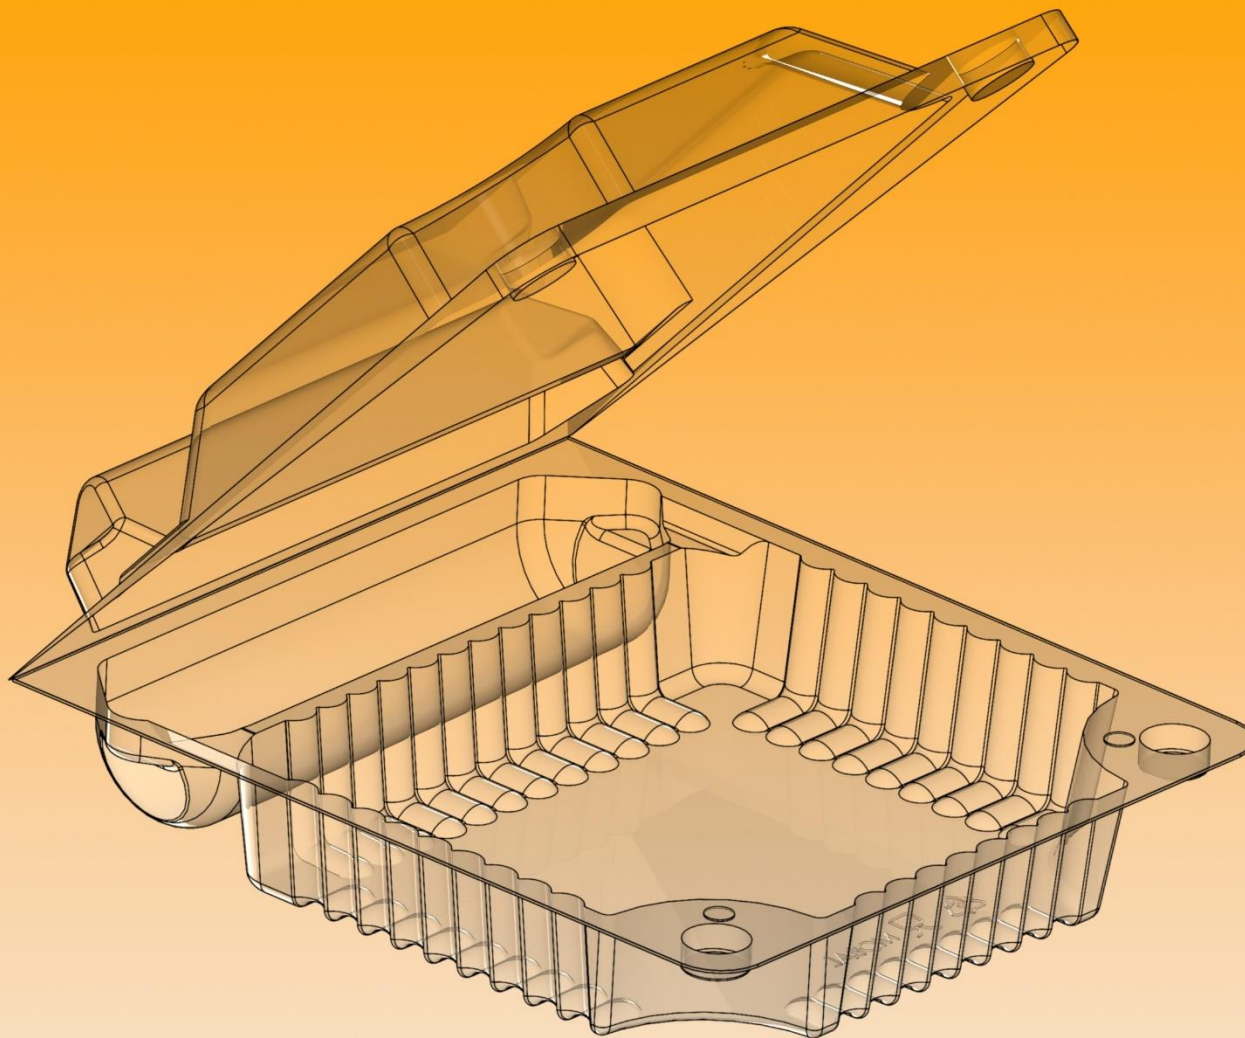

22/1

A	B	C	D	E	F	G
135	125	115	110	X	20	45
X	X	X	X	25		
160	110	105	95			
Materiál/tloušťka			Kusů/kartón	Váha 1ks (± 10%)		
OPS/0,35			360	16,74 g		

Poznámka: