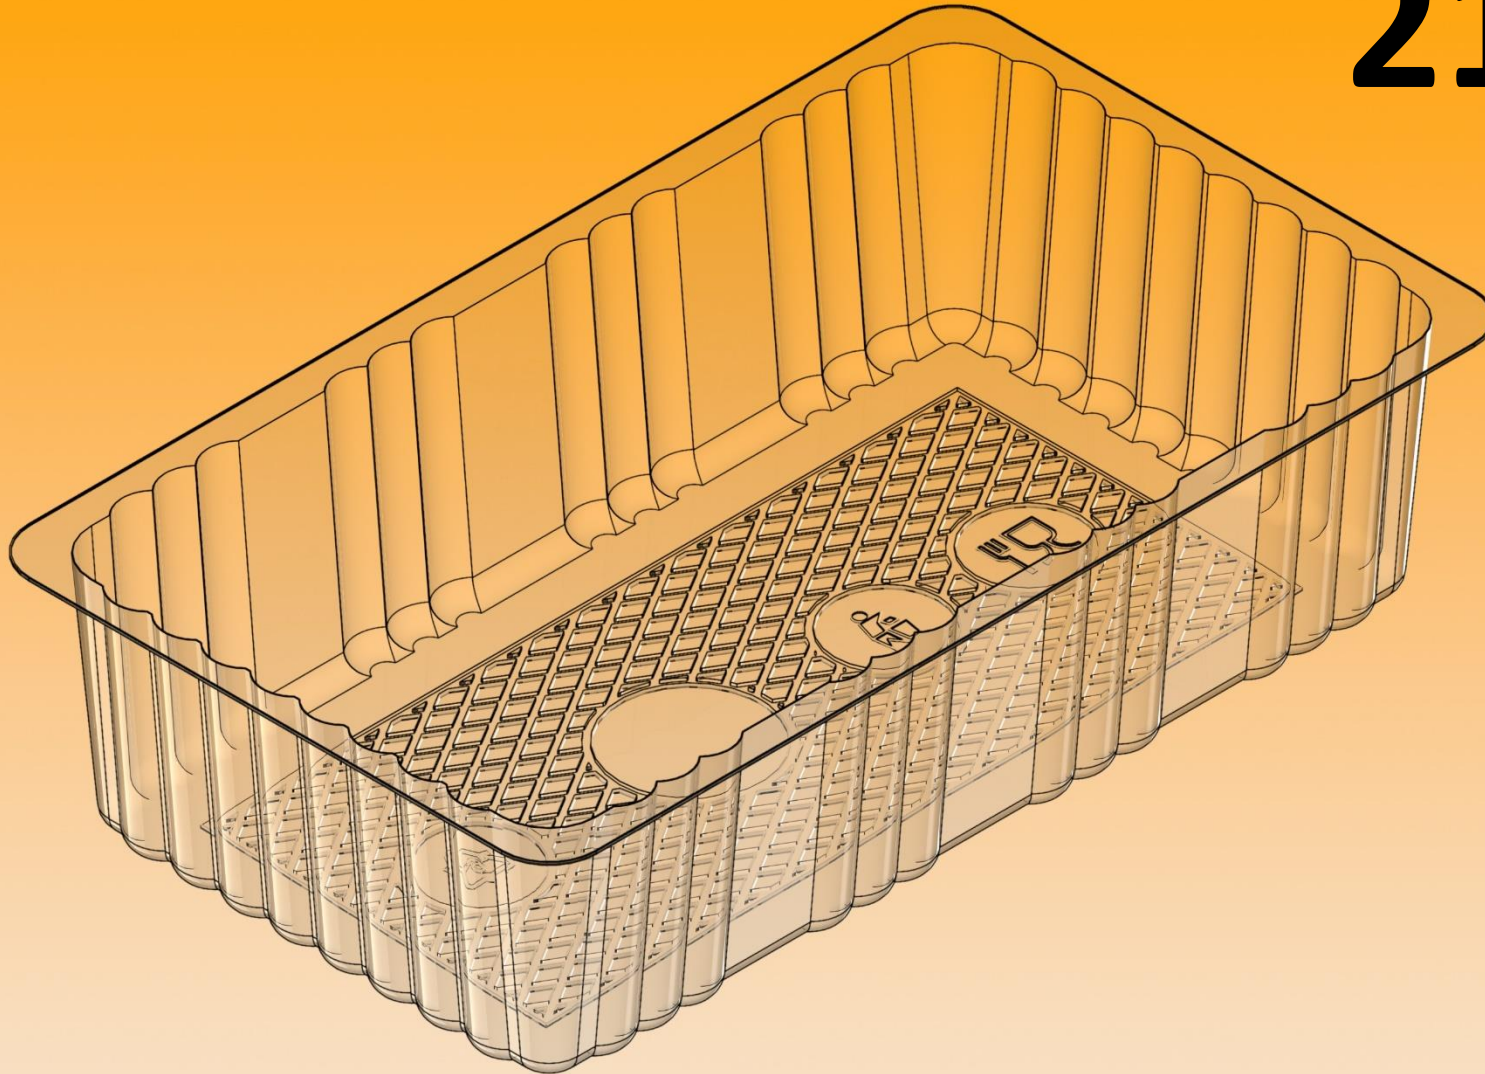

# 217/1

A	B	C	D	E	F	G
159	176	141	X	38,42	X	X
X	X	X	X	38,42	X	X
93	81	76				
<b>Materiál/tloušťka</b>			<b>Kusů/kartón</b>		<b>Váha 1ks (± 10%)</b>	
OPS/0,35			1 200		5,24 g	

Poznámka: