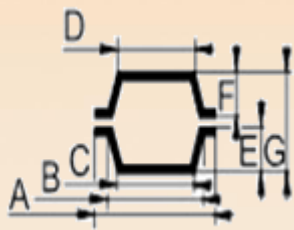

180/1

A	B	C	D	E	F	G
X	X	X	Ø121,66	X	10,36	X
Materiál/tloušťka			Kusů/kartón	Váha 1ks (± 10%)		
OPS/0,30			700	3,50		

Poznámka: