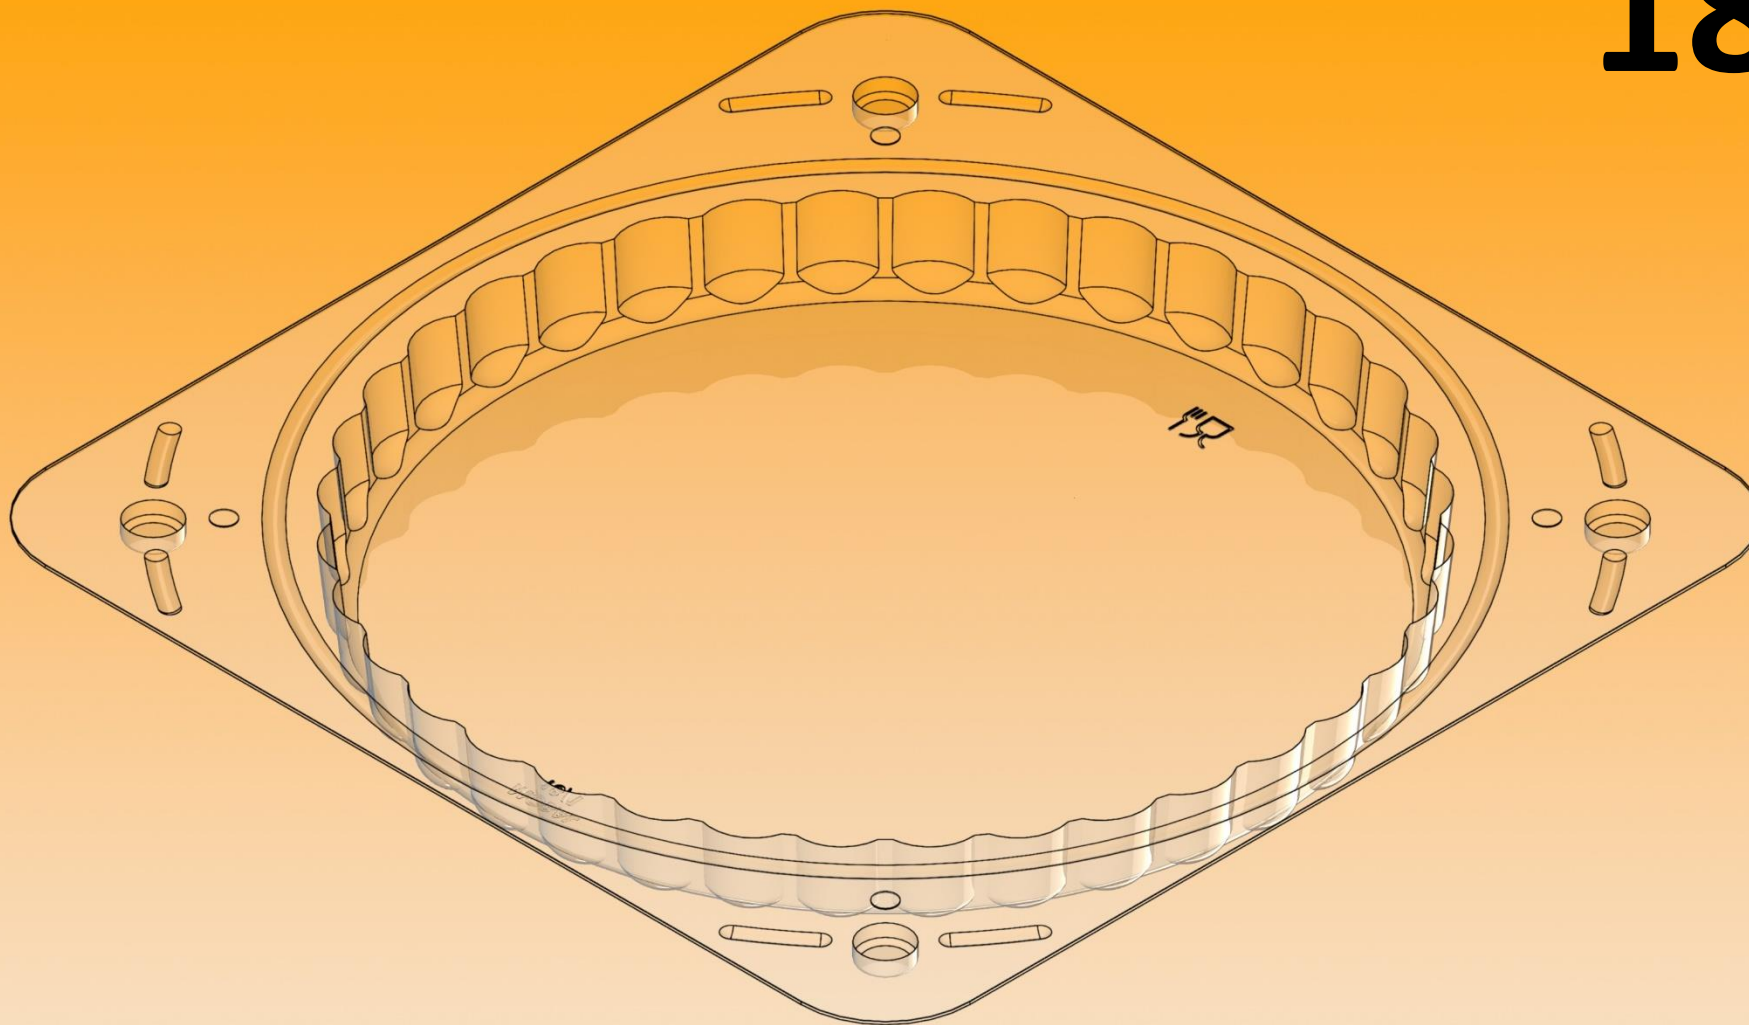

18/2

A	B	C	D	E	F	G
220 X 220	Ø185	Ø180		20		
Materiál/tloušťka			Kusů/kartón		Váha 1ks (± 10%)	
OPS/0,35			300		17,70 g	
Poznámka:						