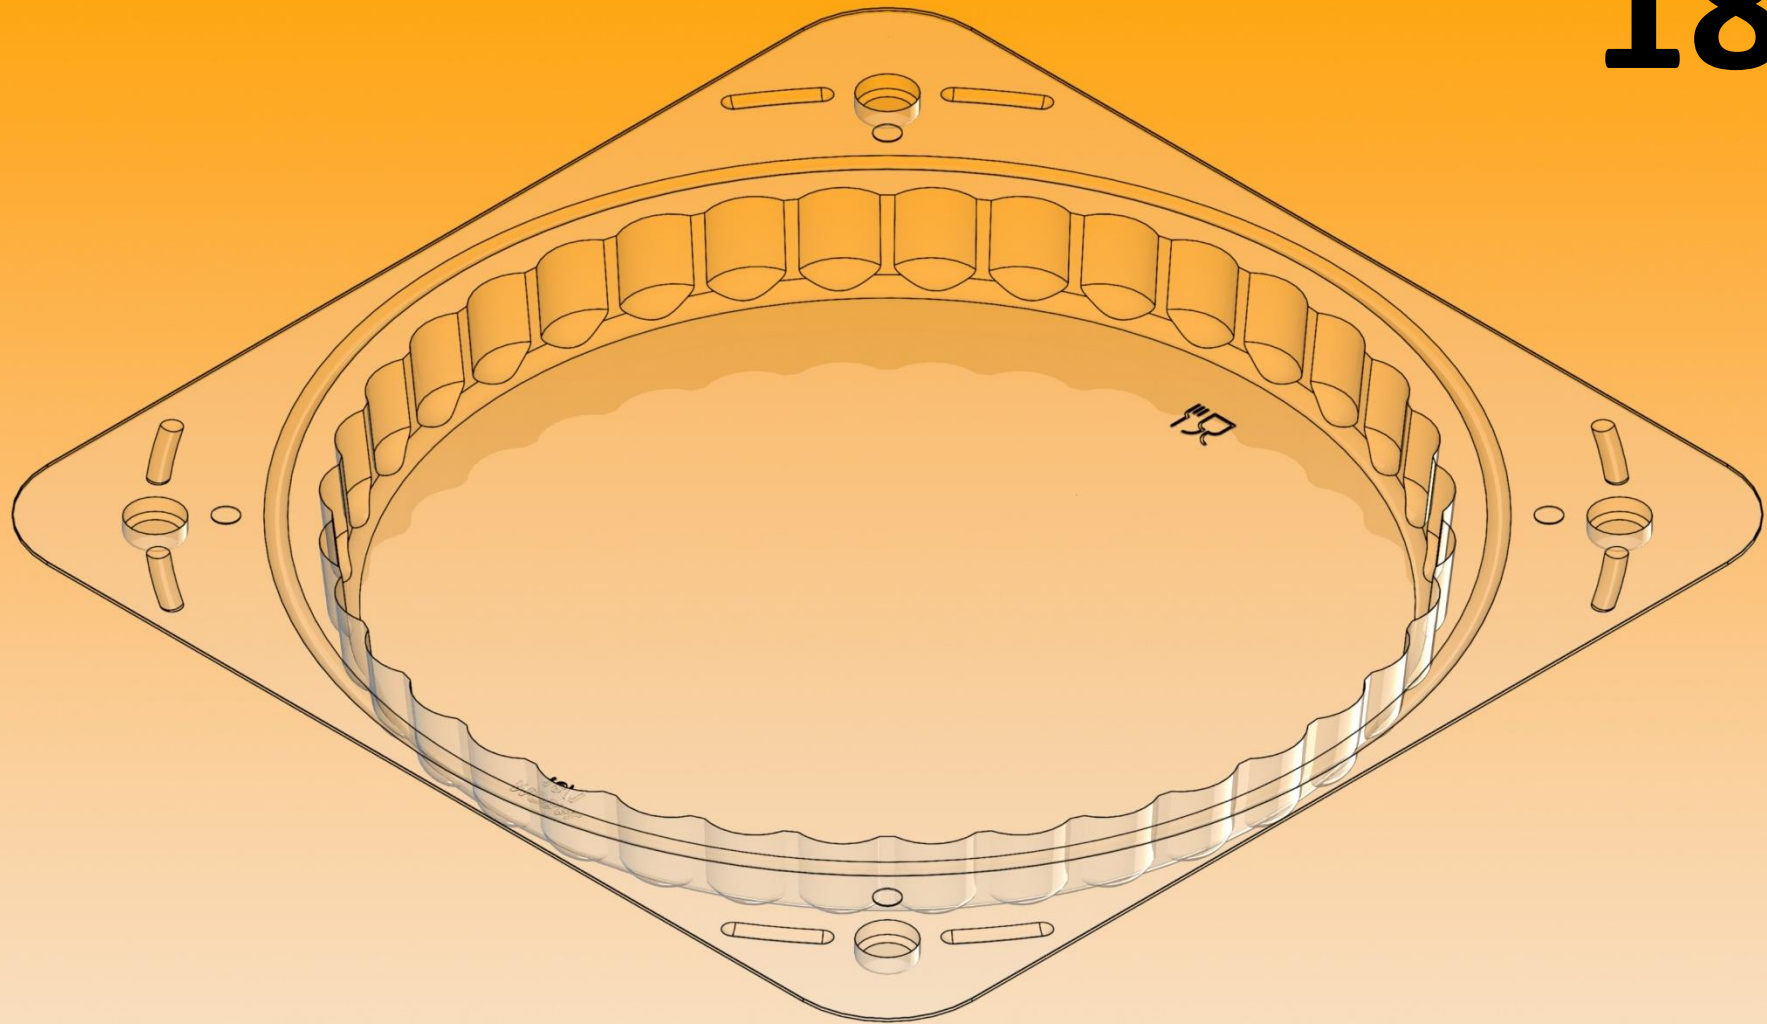

18/1

A	B	C	D	E	F	G
220 X 220	Ø185	Ø180		20		
Materiál/tloušťka			Kusů/kartón	Váha 1ks (± 10%)		
OPS BÍLÁ/0,34			300			
Poznámka: Spodek pro 34/1, 34/2						