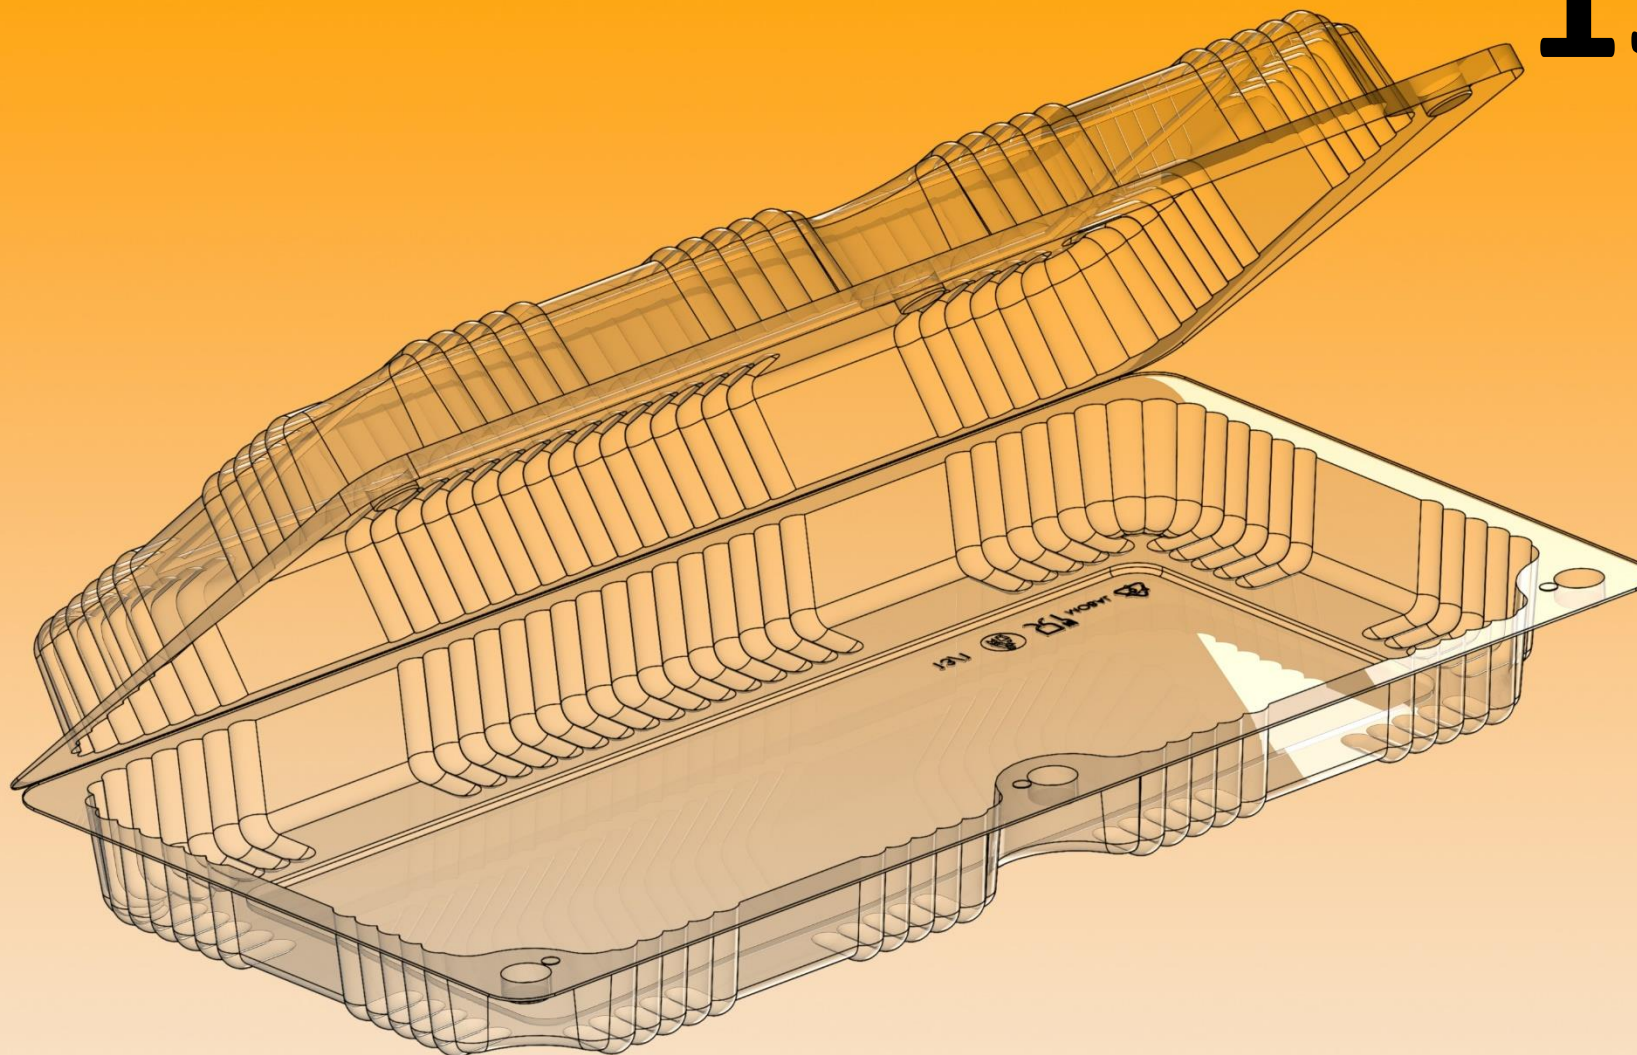

13/1

A	B	C	D	E	F	G
333	310	307	307			
X	X	X	X	30	30	60
170	150	145	145			
Materiál/tloušťka			Kusů/kartón		Váha 1ks (± 10%)	
OPS/0,35			150		49,14 g	
Poznámka:			1300 ml			