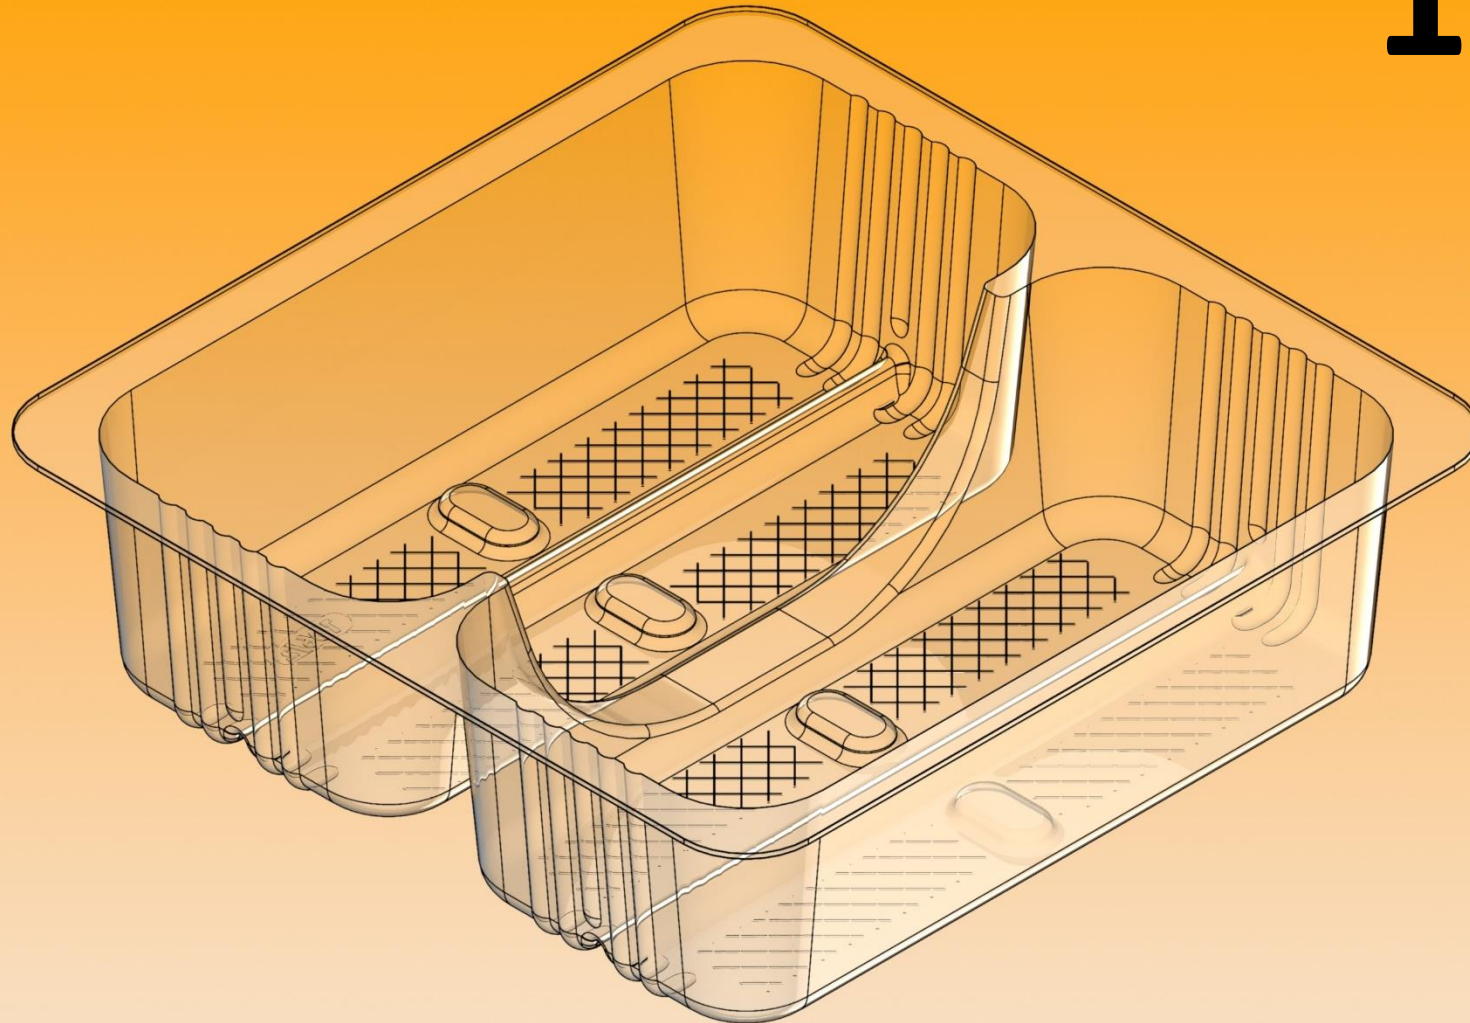

106/2

A	B	C	D	E	F	G
100	89	83		30		
X	X	X				
100	89	83				
Materiál/tloušťka			Kusů/kartón		Váha 1ks (± 10%)	
OPS/0,23			1000		2,62 g	
Poznámka:			200 ml			