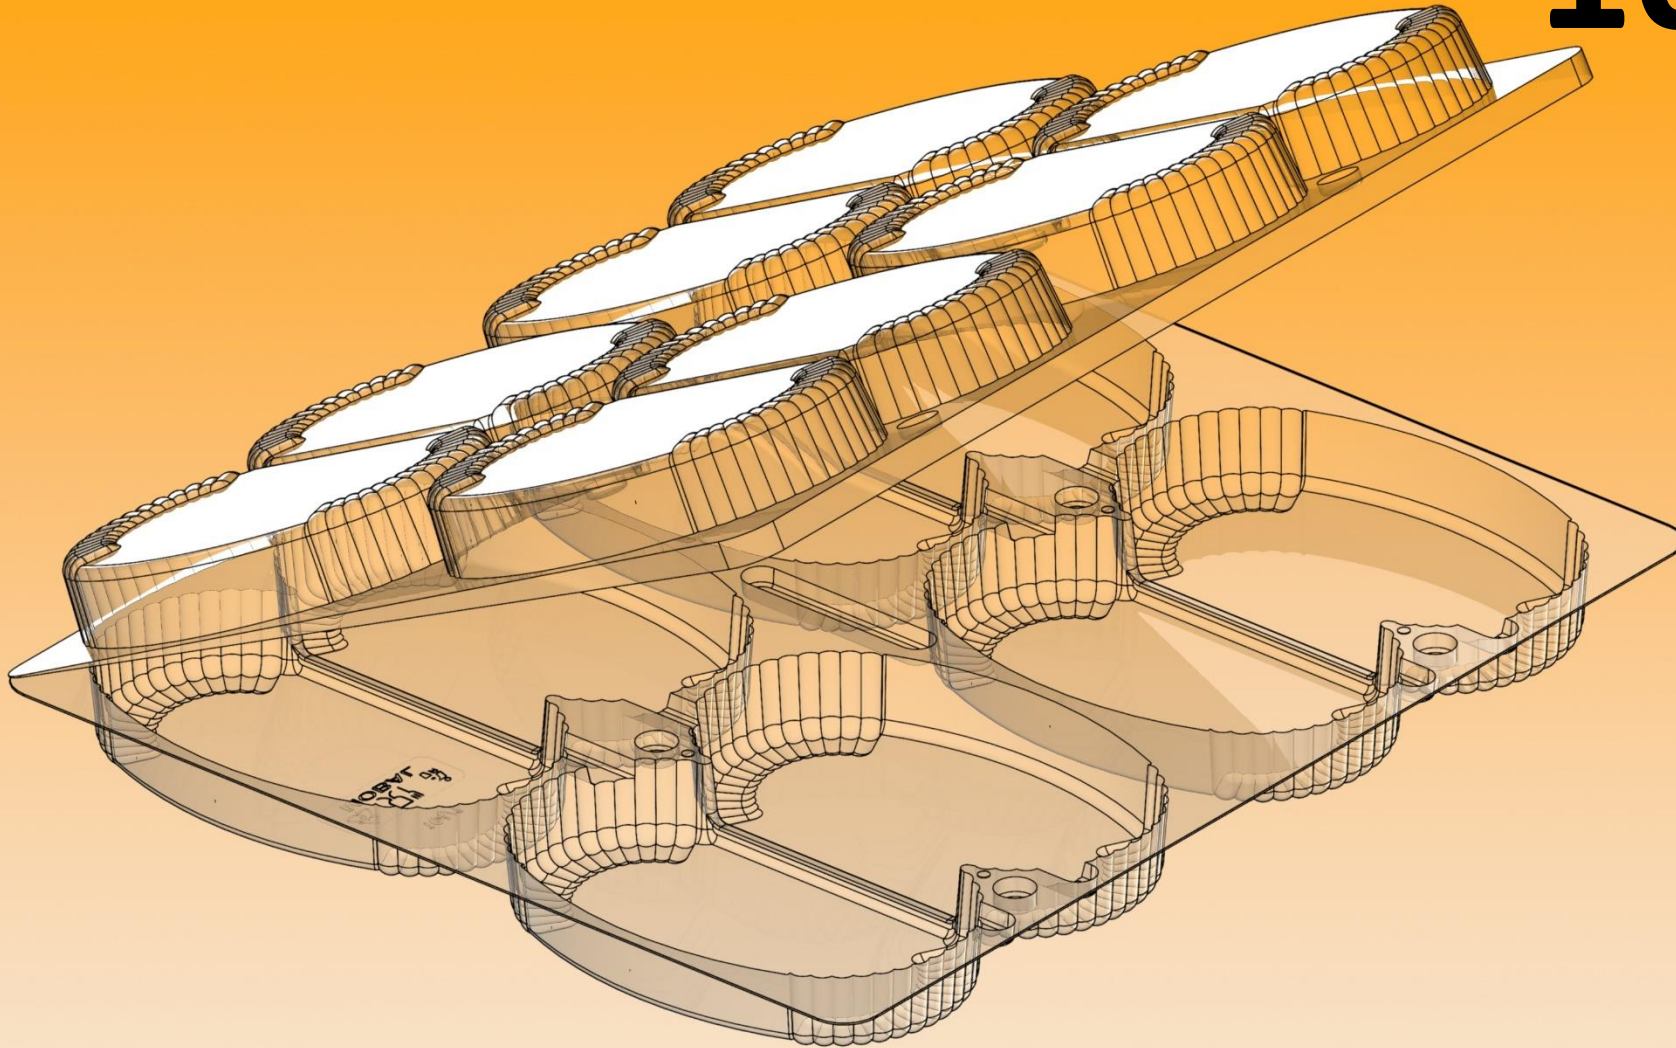

104/1

A	B	C	D	E	F	G
320	8x75	8x75				
X	X	X		22	22	44
275	125	125				
Materiál/tloušťka			Kusů/kartón		Váha 1ks (± 10%)	
OPS/0,25			100		48,56 g	

Poznámka: