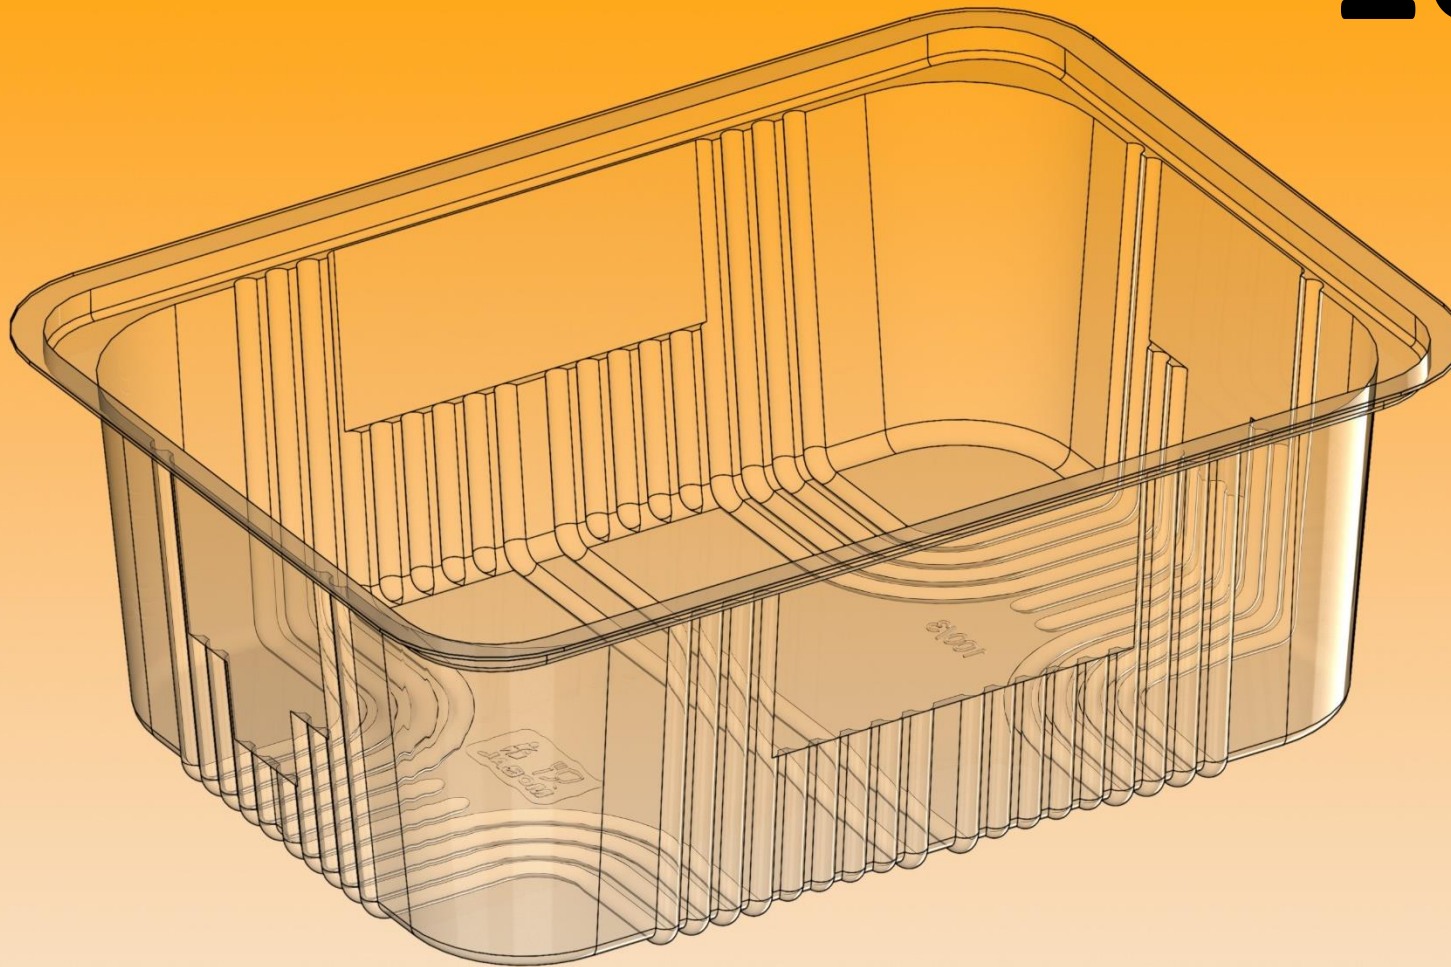

# 100/3

	A	B	C	D	E	F	G
	190	175	165		67		
	X	X	X				
	140	125	115				
	<b>Materiál/tloušťka</b>			<b>Kusů/kartón</b>		<b>Váha 1ks (± 10%)</b>	
	OPS/0,50			400		13,74 g	
<b>Poznámka:</b>	1 200 ml, miska 1kg salát, víčko:101/1						